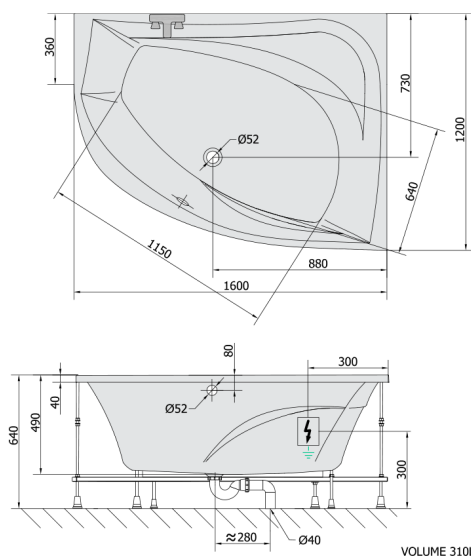

TANYA R hydromasážní vana, 160x120x49cm, Attraction Hydro-Air, chrom

Objednací kód: 66119.4010

Rozměry

Délka: 1600 mm
 Šířka: 1200 mm
 Výška: 490 mm
 Objem: 310 l

Parametry

Barva: Bílá
 Materiál: Akrylát
 Záruka: 2 roky

Technický list

Electric cable 3x2,5mm²
 Length 2m from the wall

Elektrický kabel 3x2,5mm²
 Délka kabelu ze zdi 2m

Electrical Characteristic:
 Tension: 220-230V/50Hz
 Max. power consumption: 1200W
 Electric protection: residual-current device 30mA