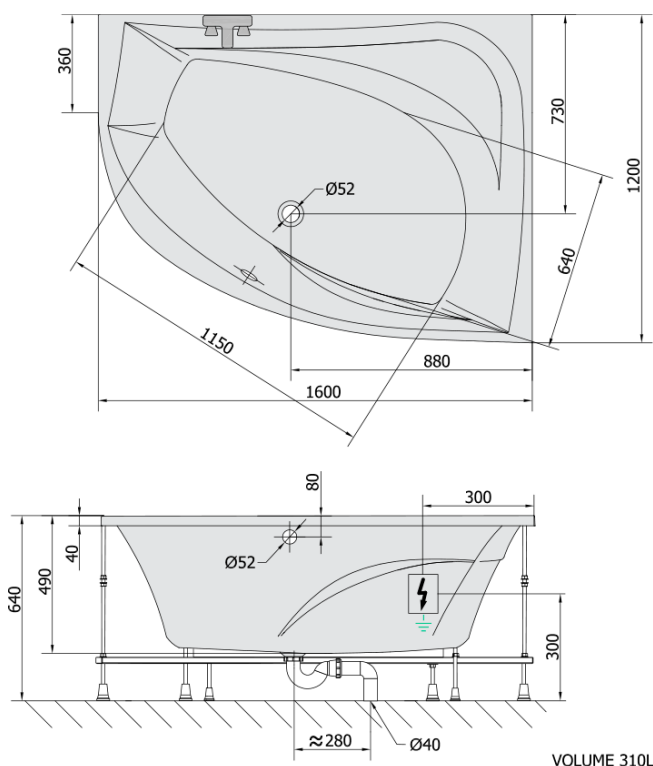

**TANYA R hydromasážní vana, 160x120x49cm,  
Attraction Hydro, chrom**

**Objednací kód:** 66119.3010

**Základní informace**

**Značka:** Polysan  
**Série:** HYDROMASÁŽNÍ SYSTÉMY

**Rozměry**

**Délka:** 1600 mm  
**Šířka:** 1200 mm  
**Výška:** 490 mm  
**Objem:** 310 l

**Parametry**

**Záruka:** 2 roky  
**Hmotnost / ks:** 59.9 kg  
**Balení:** 1 ks  
**Barva:** Bílá  
**Materiál:** Akrylát  
**Tvar:** Asymetrické  
**Instalace:** Vestavná (k obezdění)  
**Průměr odpadu:** 52 mm  
**Masážní systém:** ATTRACTION HYDRO

# TANYA R hydromasážní vana, 160x120x49cm, Attraction Hydro, chrom

## Technický list

- Electric cable 3x2,5mm<sup>2</sup>  
Lenght 2m from the wall
-  Elektrický kabel 3x2,5mm<sup>2</sup>  
Délka kabelu ze zdi 2m
- Electrical Characteristic:  
Tension: 220-230V/50hz  
Max. power consumption: 1200W  
Electric protection: residual-current device 30mA
- Elektrické vlastnosti:  
Napětí: 220-230V/50hz  
Max. spotřeba: 1200W  
Elektrické jištění: proudový chránič 30mA