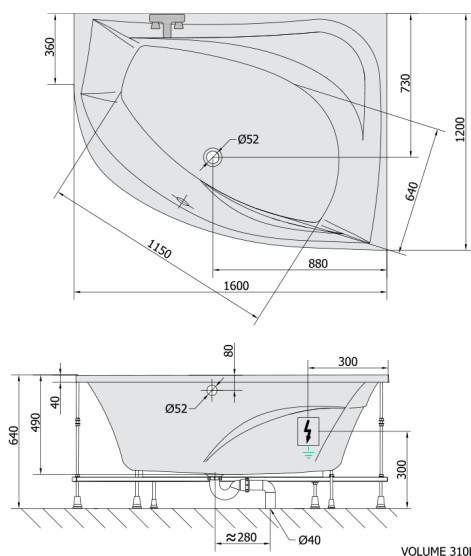

## TANYA R hydromasážní vana, 160x120x49cm, Attraction Hydro, chrom

Objednací kód: 66119.3010

### Rozměry

Délka: 1600 mm  
 Šířka: 1200 mm  
 Výška: 490 mm  
 Objem: 310 l

### Technický list

Electric cable 3x2,5mm<sup>2</sup>  
 Length 2m from the wall  
 ⚡ Elektrický kabel 3x2,5mm<sup>2</sup>  
 Délka kabelu ze zdi 2m

Electrical Characteristic:  
 Tension: 220-230V/50hz  
 Max. power consumption: 1200W  
 Electric protection: residual-current device 30mA