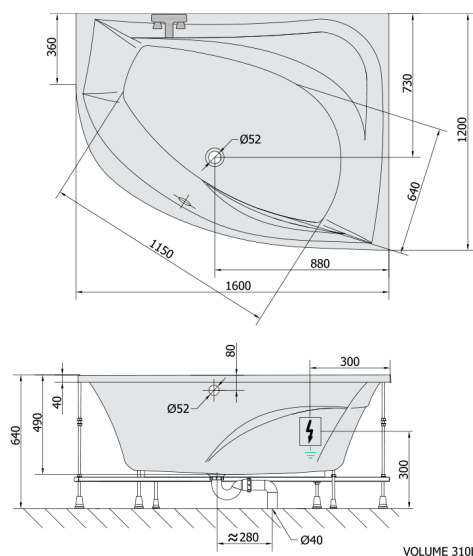

TANYA R hydromasážní vana, 160x120x49cm, Active Hydro-Air, chrom

Objednací kód: 66119.2010

Rozměry

Délka: 1600 mm
 Šířka: 1200 mm
 Výška: 490 mm
 Objem: 310 l

Parametry

Barva: Bílá
 Materiál: Akrylát
 Záruka: 2 roky

Technický list

Electric cable 3x2,5mm²
 Length 2m from the wall
 Elektrický kabel 3x2,5mm²
 Délka kabelu ze zdi 2m

Electrical Characteristic:
 Tension: 220-230V/50hz
 Max. power consumption: 1200W
 Electric protection: residual-current device 30mA