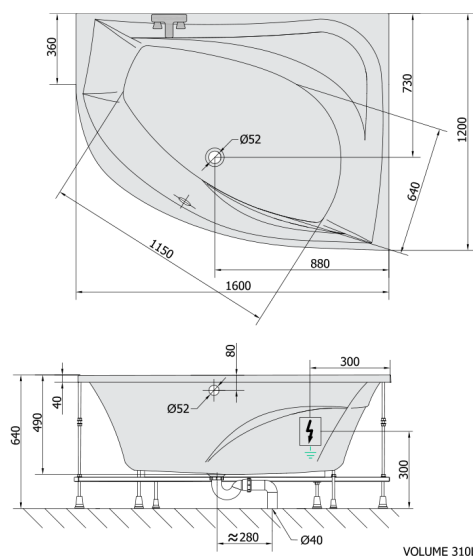

TANYA R hydromasážní vana, 160x120x49cm, Active Hydro, chrom

Objednací kód: 66119.1010

Rozměry

Délka: 1600 mm
 Šířka: 1200 mm
 Výška: 490 mm
 Objem: 310 l

Parametry

Barva: Bílá
 Materiál: Akrylát
 Záruka: 2 roky

Technický list

Electric cable 3x2,5mm²
 Length 2m from the wall
 Elektrický kabel 3x2,5mm²
 Délka kabelu ze zdi 2m

Electrical Characteristic:
 Tension: 220-230V/50hz
 Max. power consumption: 1200W
 Electric protection: residual-current device 30mA