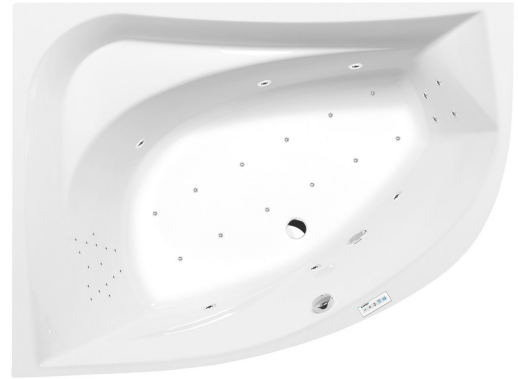

TANYA L hydromasážní vana, 160x120x49cm, Highline Hydro-Air, chrom

Objednací kód: 65119.6010

Rozměry

Délka: 1600 mm
 Šířka: 1200 mm
 Výška: 490 mm
 Objem: 310 l

Parametry

Barva: Bílá
 Materiál: Akrylát
 Záruka: 2 roky

Technický list

VOLUME 310L

Electric cable 3x2,5mm²
 Length 2m from the wall
 Elektrický kabel 3x2,5mm²
 Délka kabelu ze zdi 2m

Electrical Characteristic:
 Tension: 220-230V/50hz
 Max. power consumption: 1200W
 Electric protection: residual-current device 30mA