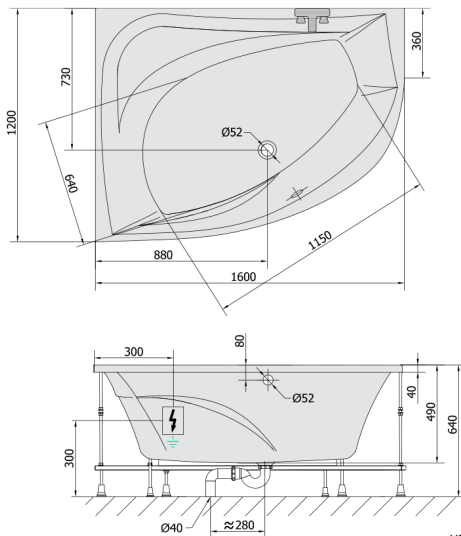

TANYA L hydromasážní vana, 160x120x49cm, Highline Hydro-Air, chrom

Objednací kód: 65119.6010

Rozměry

Délka: 1600 mm
 Šířka: 1200 mm
 Výška: 490 mm
 Objem: 310 l

Parametry

Barva: Bílá
 Materiál: Akrylát
 Záruka: 2 roky

Technický list

VOLUME 310L

Electric cable 3x2,5mm²
 Length 2m from the wall
 Elektrický kabel 3x2,5mm²
 Délka kabelu ze zdi 2m

Electrical Characteristic:
 Tension: 220-230V/50hz
 Max. power consumption: 1200W
 Electric protection: residual-current device 30mA