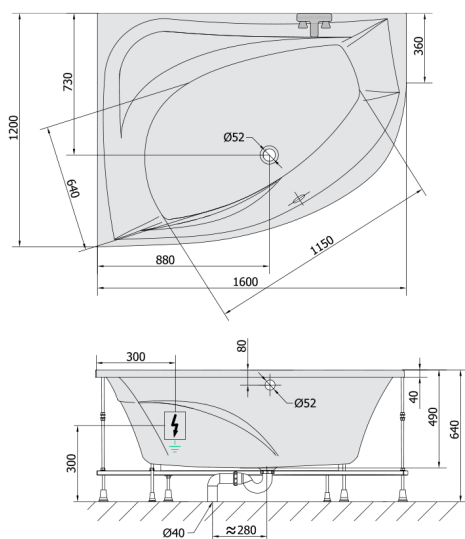

## TANYA L hydromasážní vana, 160x120x49cm, Highline Hydro, chrom

Objednací kód: 65119.5010

### Rozměry

Délka: 1600 mm  
 Šířka: 1200 mm  
 Výška: 490 mm  
 Objem: 310 l

### Technický list

VOLUME 310L

Electric cable 3x2,5mm<sup>2</sup>  
 Length 2m from the wall  
 Elektrický kabel 3x2,5mm<sup>2</sup>  
 Délka kabelu ze zdi 2m

Electrical Characteristic:  
 Tension: 220-230V/50hz  
 Max. power consumption: 1200W  
 Electric protection: residual-current device 30mA