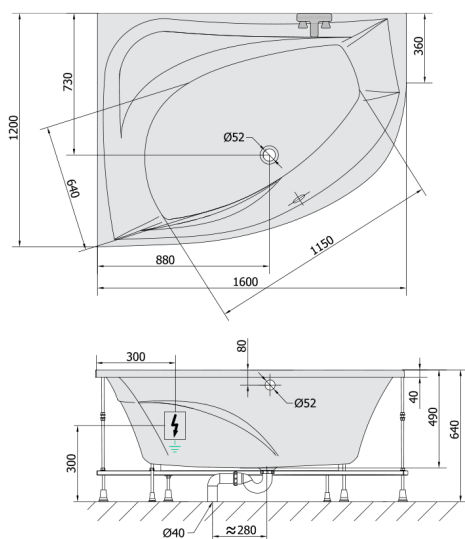

## TANYA L hydromasážní vana, 160x120x49cm, Attraction Hydro-Air, chrom

Objednací kód: 65119.4010

### Rozměry

Délka: 1600 mm  
 Šířka: 1200 mm  
 Výška: 490 mm  
 Objem: 310 l

### Technický list

VOLUME 310L

Electric cable 3x2,5mm<sup>2</sup>  
 Length 2m from the wall  
 Elektrický kabel 3x2,5mm<sup>2</sup>  
 Délka kabelu ze zdi 2m

Electrical Characteristic:  
 Tension: 220-230V/50hz  
 Max. power consumption: 1200W  
 Electric protection: residual-current device 30mA