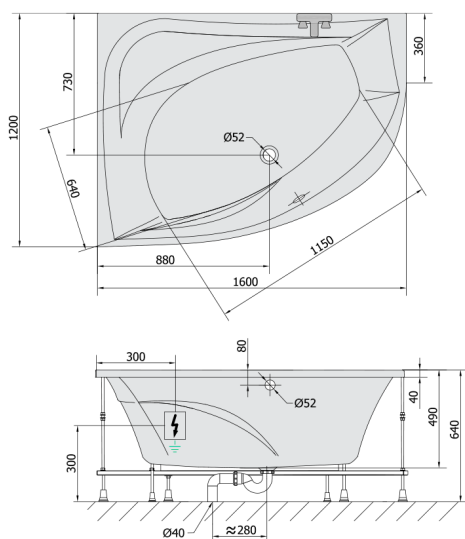

TANYA L hydromasážní vana, 160x120x49cm, Attraction Hydro, chrom

Objednací kód: 65119.3010

Rozměry

Délka: 1600 mm
 Šířka: 1200 mm
 Výška: 490 mm
 Objem: 310 l

Parametry

Barva: Bílá
 Materiál: Akrylát
 Záruka: 2 roky

Technický list

VOLUME 310L

Electric cable 3x2,5mm²
 Length 2m from the wall
 Elektrický kabel 3x2,5mm²
 Délka kabelu ze zdi 2m

Electrical Characteristic:
 Tension: 220-230V/50hz
 Max. power consumption: 1200W
 Electric protection: residual-current device 30mA