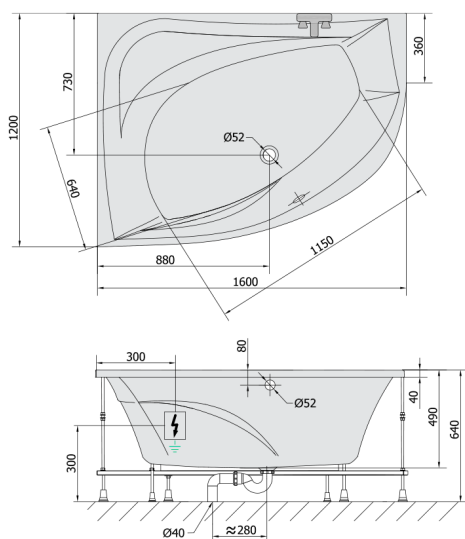

## TANYA L hydromasážní vana, 160x120x49cm, Active Hydro-Air, chrom

Objednací kód: 65119.2010

### Rozměry

Délka: 1600 mm  
 Šířka: 1200 mm  
 Výška: 490 mm  
 Objem: 310 l

### Technický list

VOLUME 310L

Electric cable 3x2,5mm<sup>2</sup>  
 Length 2m from the wall  
 Elektrický kabel 3x2,5mm<sup>2</sup>  
 Délka kabelu ze zdi 2m

Electrical Characteristic:  
 Tension: 220-230V/50hz  
 Max. power consumption: 1200W  
 Electric protection: residual-current device 30mA