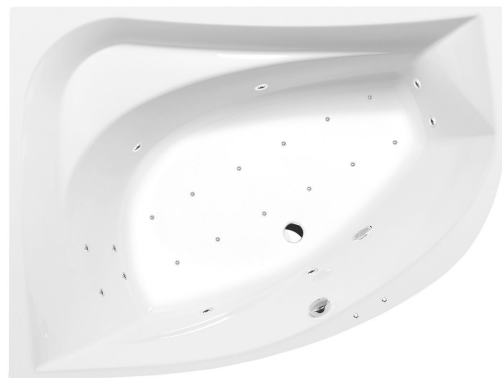

## TANYA L hydromasážní vana, 160x120x49cm, Active Hydro-Air, chrom

Objednací kód: 65119.2010

### Rozměry

Délka: 1600 mm  
 Šířka: 1200 mm  
 Výška: 490 mm  
 Objem: 310 l

### Parametry

Barva: Bílá  
 Materiál: Akrylát  
 Záruka: 2 roky