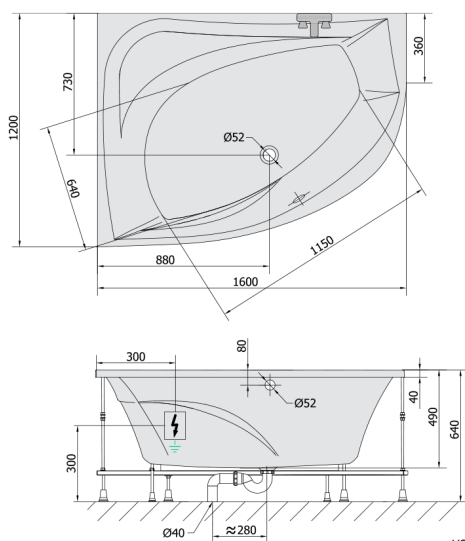

## TANYA L hydromasážní vana, 160x120x49cm, Active Hydro, chrom

Objednací kód: 65119.1010

### Rozměry

Délka: 1600 mm  
 Šířka: 1200 mm  
 Výška: 490 mm  
 Objem: 310 l

### Technický list

VOLUME 310L

Electric cable 3x2,5mm<sup>2</sup>  
 Length 2m from the wall  
 Elektrický kabel 3x2,5mm<sup>2</sup>  
 Délka kabelu ze zdi 2m

Electrical Characteristic:  
 Tension: 220-230V/50hz  
 Max. power consumption: 1200W  
 Electric protection: residual-current device 30mA