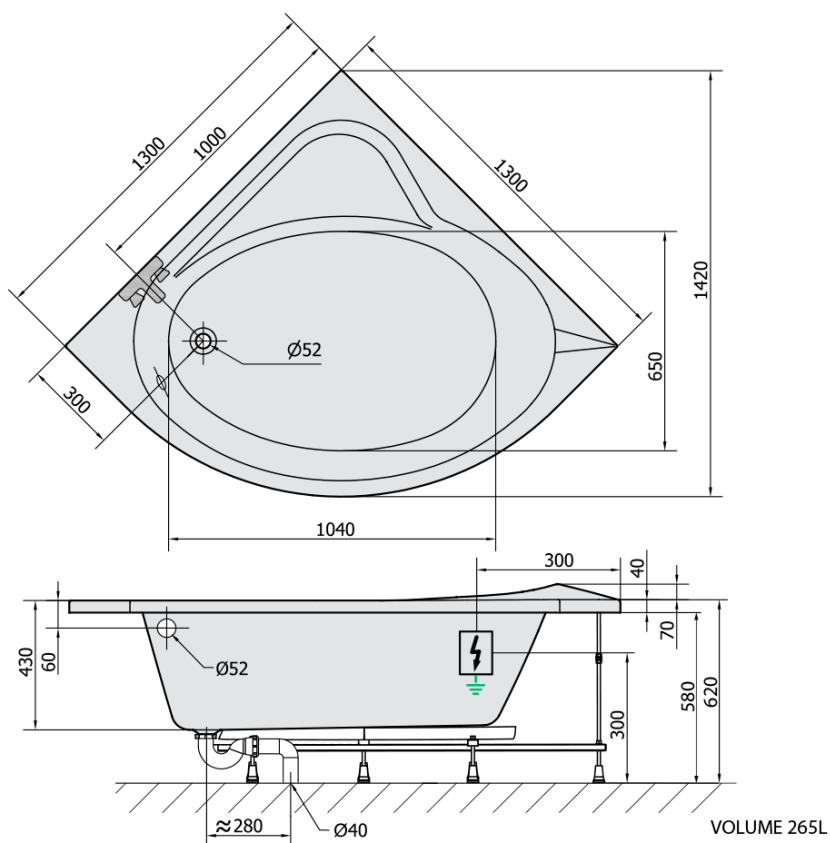

SIRIUS hydromasážní vana, 130x130x43cm, Highline Hydro-Air, chrom

Objednací kód: 49111.6010

Základní informace

Značka: Polysan
Série: HYDROMASÁŽNÍ SYSTÉMY

Rozměry

Délka: 1300 mm
Šířka: 1300 mm
Výška: 430 mm
Objem: 265 l

Parametry

Záruka: 2 roky
Hmotnost / ks: 54.63 kg
Balení: 1 ks
Barva: Bílá
Materiál: Akrylát
Tvar: Rohové
Instalace: Vestavná (k obezdění)
Průměr odpadu: 52 mm
Masážní systém: HIGHLINE HYDRO AIR

Doporučujeme přikoupit

1 ks Zvukoizolační samolepící páska k vaně, 3m (Objednací kód: 93400)

SIRIUS hydromasážní vana, 130x130x43cm, Highline Hydro-Air, chrom

Technický list

Electric cable 3x2,5mm²
Length 2m from the wall

Elektrický kabel 3x2,5mm²
Délka kabelu ze zdi 2m