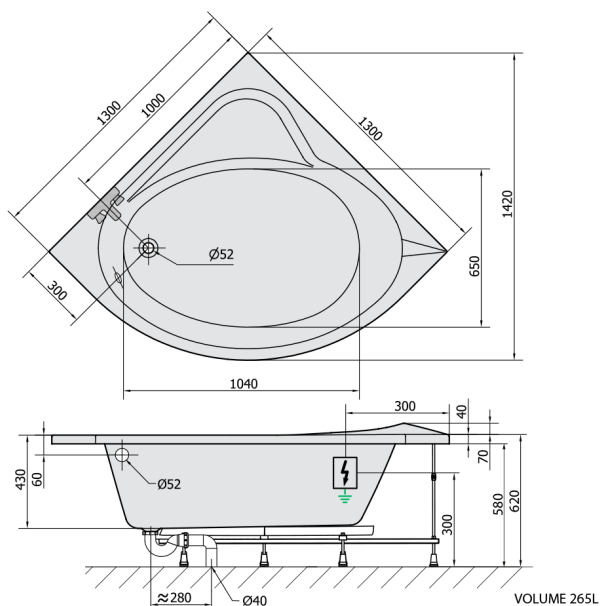

SIRIUS hydromasážní vana, 130x130x43cm, Highline Hydro-Air, chrom

Objednací kód: 49111.6010

Rozměry

Délka: 1300 mm
 Šířka: 1300 mm
 Výška: 430 mm
 Objem: 265 l

Parametry

Barva: Bílá
 Materiál: Akrylát
 Záruka: 2 roky

Technický list

 Electric cable 3x2,5mm²
 Length 2m from the wall
 Elektrický kabel 3x2,5mm²
 Délka kabelu ze zdi 2m
 Electrical Characteristic:
 Tension: 220-230V/50hz
 Max. power consumption: 1200W
 Electric protection: residual-current device 30mA
 Elektrické vlastnosti:
 Napětí: 220-230V/50hz
 Max. spotřeba: 1200W
 Elektrické jistění: proudový chránič 30mA