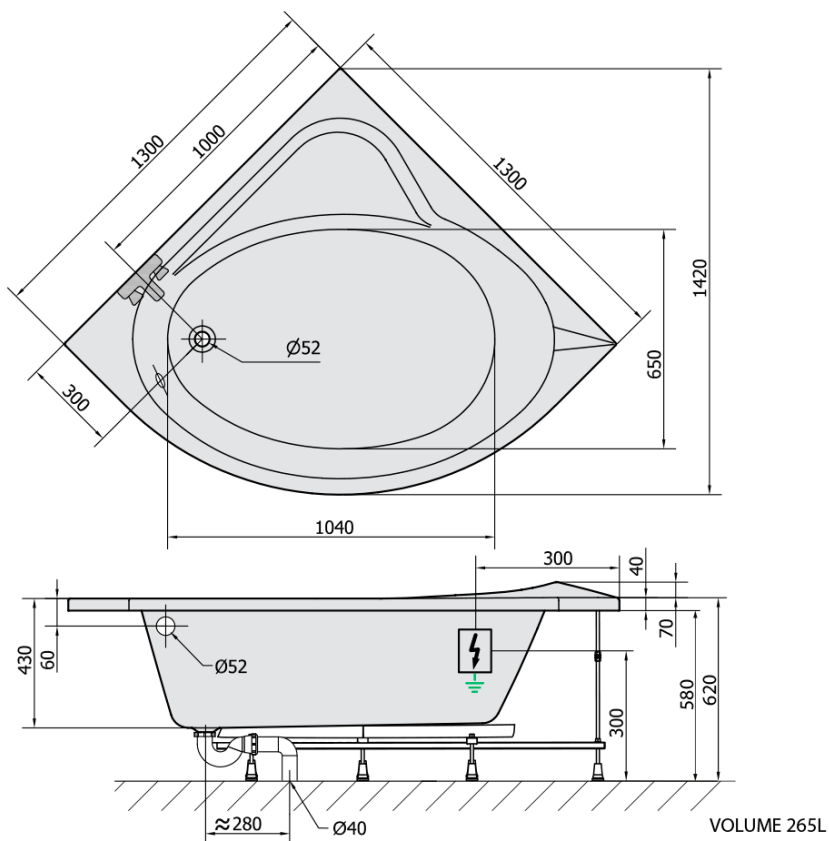

SIRIUS hydromasážní vana, 130x130x43cm, Highline Hydro, chrom

Objednací kód: 49111.5010

Základní informace

Značka: Polysan
Série: HYDROMASÁŽNÍ SYSTÉMY

Rozměry

Délka: 1300 mm
Šířka: 1300 mm
Výška: 430 mm
Objem: 265 l

Parametry

Záruka: 2 roky
Hmotnost / ks: 48.13 kg
Balení: 1 ks
Barva: Bílá
Materiál: Akrylát
Tvar: Rohové
Instalace: Vestavná (k obezdění)
Průměr odpadu: 52 mm
Masážní systém: HIGHLINE HYDRO

Doporučujeme přikoupit

1 ks Zvukoizolační samolepící páska k vaně, 3m (Objednací kód: 93400)

SIRIUS hydromasážní vana, 130x130x43cm, Highline Hydro, chrom

Technický list

Electric cable 3x2,5mm²
Length 2m from the wall

Elektrický kabel 3x2,5mm²
Délka kabelu ze zdi 2m