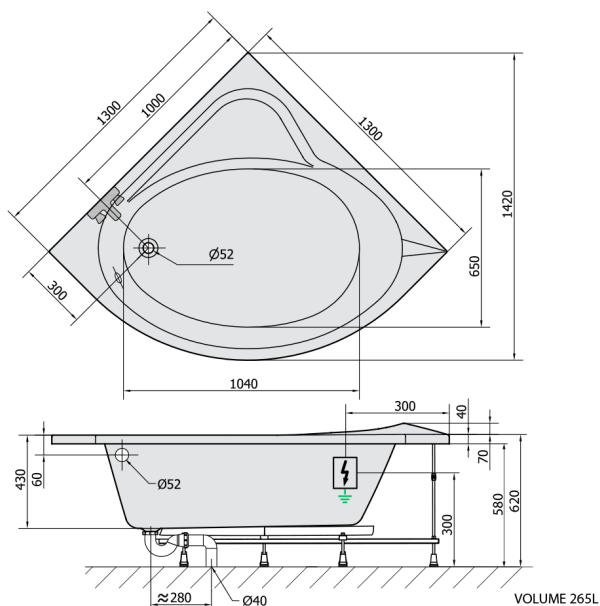

SIRIUS hydromasážní vana, 130x130x43cm, Highline Hydro, chrom

Objednací kód: 49111.5010

Rozměry

Délka: 1300 mm
 Šířka: 1300 mm
 Výška: 430 mm
 Objem: 265 l

Parametry

Barva: Bílá
 Materiál: Akrylát
 Záruka: 2 roky

Technický list

Electric cable 3x2,5mm²
 Length 2m from the wall
 Elektrický kabel 3x2,5mm²
 Délka kabelu ze zdi 2m

Electrical Characteristic:
 Tension: 220-230V/50hz
 Max. power consumption: 1200W
 Electric protection: residual-current device 30mA