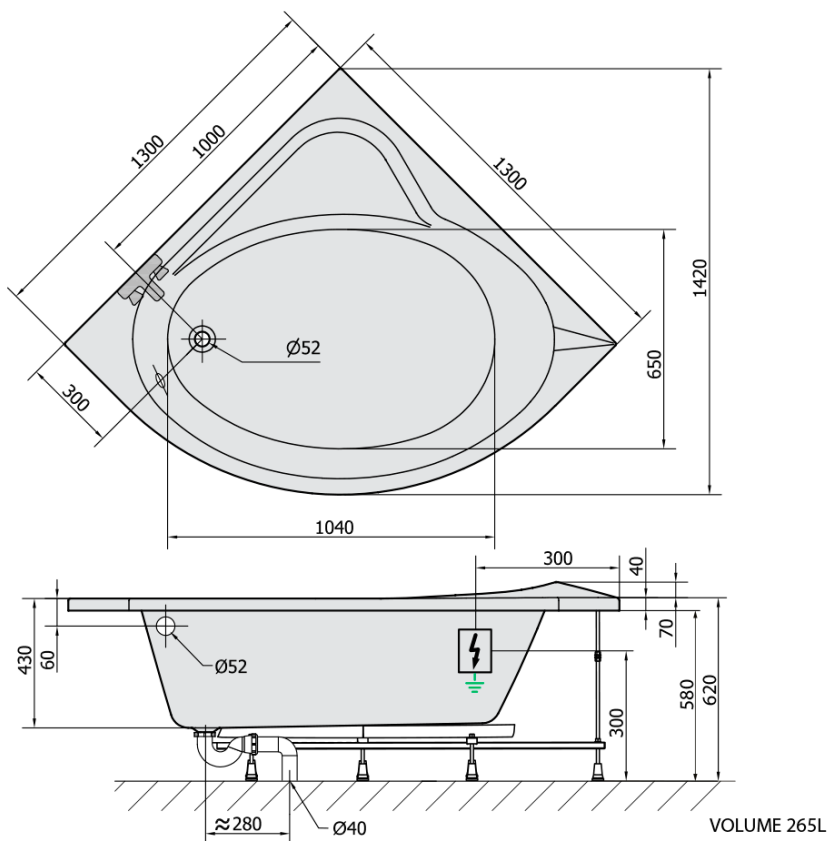

**SIRIUS hydromasážní vana, 130x130x43cm,  
Attraction Hydro-Air, chrom**

**Objednací kód:** 49111.4010

**Základní informace**

**Značka:** Polysan  
**Série:** HYDROMASÁŽNÍ SYSTÉMY

**Rozměry**

**Délka:** 1300 mm  
**Šířka:** 1300 mm  
**Výška:** 430 mm  
**Objem:** 265 l

**Parametry**

**Záruka:** 2 roky  
**Hmotnost / ks:** 54.63 kg  
**Balení:** 1 ks  
**Barva:** Bílá  
**Materiál:** Akrylát  
**Tvar:** Rohové  
**Instalace:** Vestavná (k obezdění)  
**Průměr odpadu:** 52 mm  
**Masážní systém:** ATTRACTION HYDRO AIR

**Doporučujeme přikoupit**

1 ks Zvukoizolační samolepící páska k vaně, 3m (Objednací kód: 93400)

SIRIUS hydromasážní vana, 130x130x43cm,  
Attraction Hydro-Air, chrom

Technický list

Electric cable 3x2,5mm<sup>2</sup>  
Length 2m from the wall