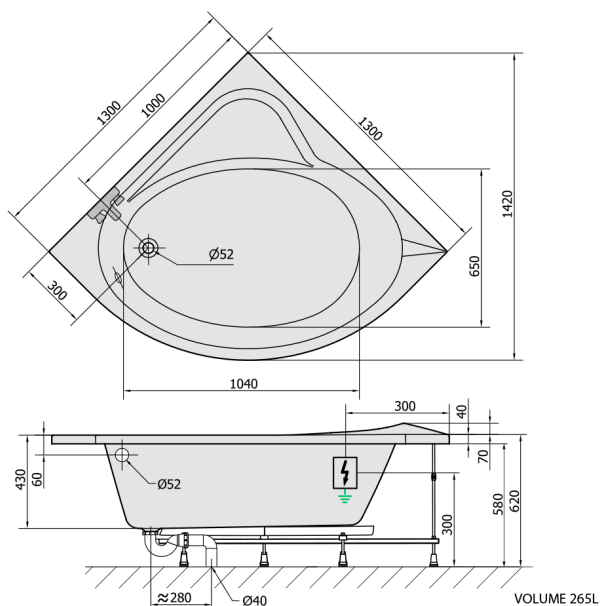

SIRIUS hydromasážní vana, 130x130x43cm, Attraction Hydro-Air, chrom

Objednací kód: 49111.4010

Rozměry

Délka: 1300 mm
 Šířka: 1300 mm
 Výška: 430 mm
 Objem: 265 l

Parametry

Barva: Bílá
 Materiál: Akrylát
 Záruka: 2 roky

Technický list

 Electric cable 3x2,5mm²
 Length 2m from the wall
 Elektrický kabel 3x2,5mm²
 Délka kabelu ze zdi 2m
 Electrical Characteristic:
 Tension: 220-230V/50hz
 Max. power consumption: 1200W
 Electric protection: residual-current device 30mA
 Elektrické vlastnosti:
 Napětí: 220-230V/50hz
 Max. spotřeba: 1200W
 Elektrické jistění: proudový chránič 30mA