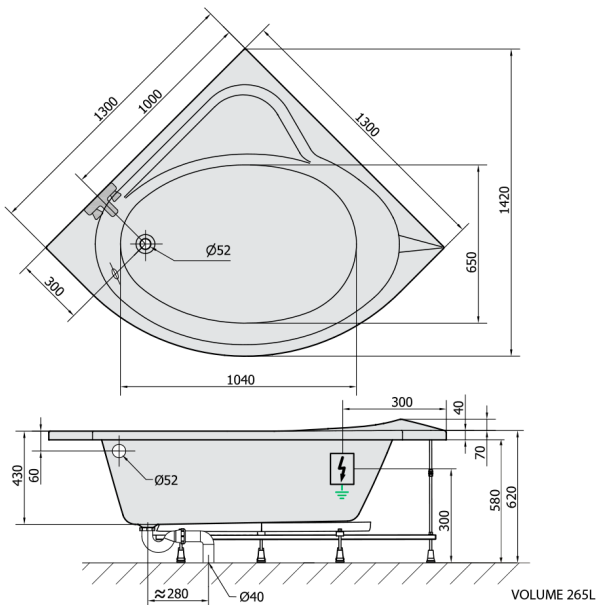

SIRIUS hydromasážní vana, 130x130x43cm, Attraction Hydro, chrom

Objednací kód: 49111.3010

Rozměry

Délka: 1300 mm
 Šířka: 1300 mm
 Výška: 430 mm
 Objem: 265 l

Parametry

Barva: Bílá
 Materiál: Akrylát
 Záruka: 2 roky

Technický list

 Electric cable 3x2,5mm²
 Length 2m from the wall
 Elektrický kabel 3x2,5mm²
 Délka kabelu ze zdi 2m
 Electrical Characteristic:
 Tension: 220-230V/50hz
 Max. power consumption: 1200W
 Electric protection: residual-current device 30mA
 Elektrické vlastnosti:
 Napětí: 220-230V/50hz
 Max. spotřeba: 1200W
 Elektrické jistění: proudový chránič 30mA