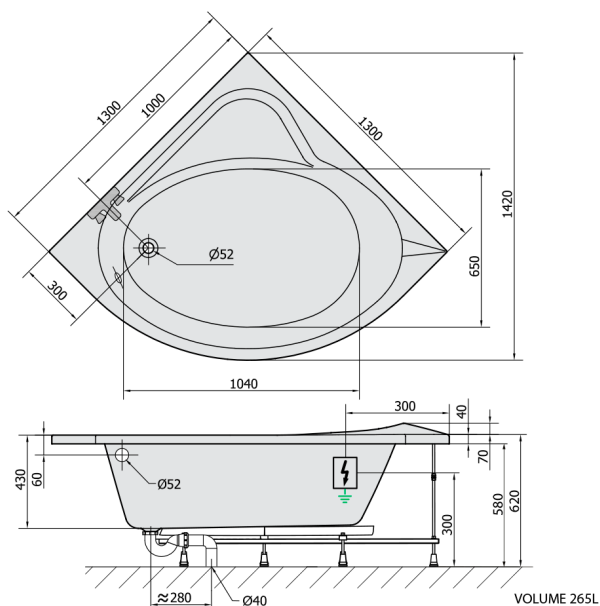

SIRIUS hydromasážní vana, 130x130x43cm, Active Hydro-Air, chrom

Objednací kód: 49111.2010

Rozměry

Délka: 1300 mm
 Šířka: 1300 mm
 Výška: 430 mm
 Objem: 265 l

Parametry

Barva: Bílá
 Materiál: Akrylát
 Záruka: 2 roky

Technický list

 Electric cable 3x2,5mm²
 Length 2m from the wall
 Elektrický kabel 3x2,5mm²
 Délka kabelu ze zdi 2m
 Electrical Characteristic:
 Tension: 220-230V/50hz
 Max. power consumption: 1200W
 Electric protection: residual-current device 30mA
 Elektrické vlastnosti:
 Napětí: 220-230V/50hz
 Max. spotřeba: 1200W
 Elektrické jistění: proudový chránič 30mA