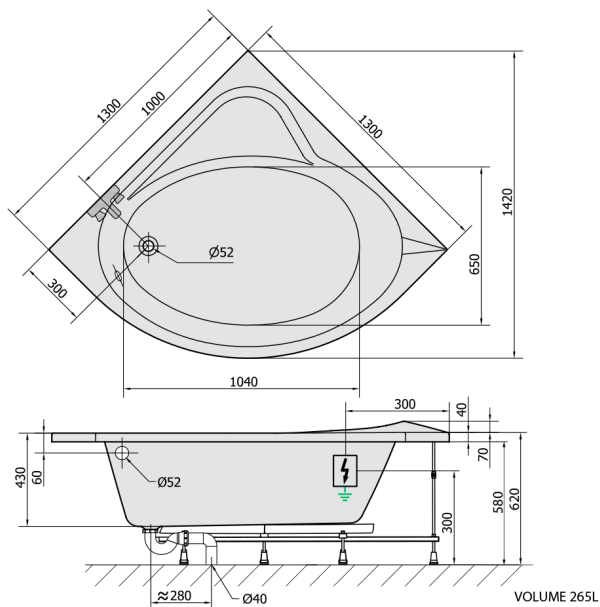

SIRIUS hydromasážní vana, 130x130x43cm, Active Hydro, chrom

Objednací kód: 49111.1010

Rozměry

Délka: 1300 mm
 Šířka: 1300 mm
 Výška: 430 mm
 Objem: 265 l

Parametry

Záruka: 2 roky
 Barva: Bílá
 Materiál: Akrylát

Technický list

 Electric cable 3x2,5mm²
 Length 2m from the wall
 Elektrický kabel 3x2,5mm²
 Délka kabelu ze zdi 2m
 Electrical Characteristic:
 Tension: 220-230V/50hz
 Max. power consumption: 1200W
 Electric protection: residual-current device 30mA
 Elektrické vlastnosti:
 Napětí: 220-230V/50hz
 Max. spotřeba: 1200W
 Elektrické jistění: proudový chránič 30mA