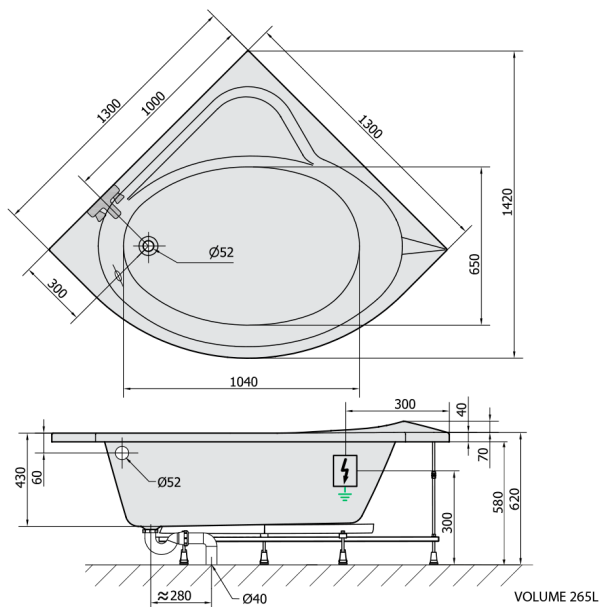

## SIRIUS hydromasážní vana, 130x130x43cm, Active Hydro, chrom

Objednací kód: 49111.1010

### Rozměry

Délka: 1300 mm  
 Šířka: 1300 mm  
 Výška: 430 mm  
 Objem: 265 l

## Technický list

 Electric cable 3x2,5mm<sup>2</sup>  
 Length 2m from the wall  
 Elektrický kabel 3x2,5mm<sup>2</sup>  
 Délka kabelu ze zdi 2m  
 Electrical Characteristic:  
 Tension: 220-230V/50hz  
 Max. power consumption: 1200W  
 Electric protection: residual-current device 30mA  
 Elektrické vlastnosti:  
 Napětí: 220-230V/50hz  
 Max. spotřeba: 1200W  
 Elektrické jistění: proudový chránič 30mA