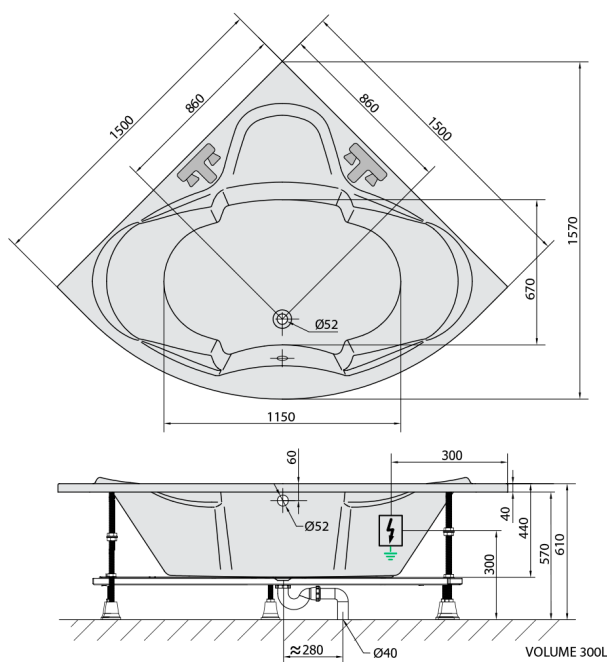

SIMONA hydromasážní vana, 150x150x44cm, Highline Hydro-Air, chrom

Objednací kód: 94111.6010

Rozměry

Délka: 1500 mm
 Šířka: 1500 mm
 Výška: 440 mm
 Objem: 300 l

Parametry

Barva: Bílá
 Materiál: Akrylát
 Záruka: 2 roky

Technický list

Electric cable 3x2,5mm²
 Length 2m from the wall
 Elektrický kabel 3x2,5mm²
 Délka kabelu ze zdi 2m

Electrical Characteristic:
 Tension: 220-230V/50hz
 Max. power consumption: 1200W
 Electric protection: residual-current device 30mA