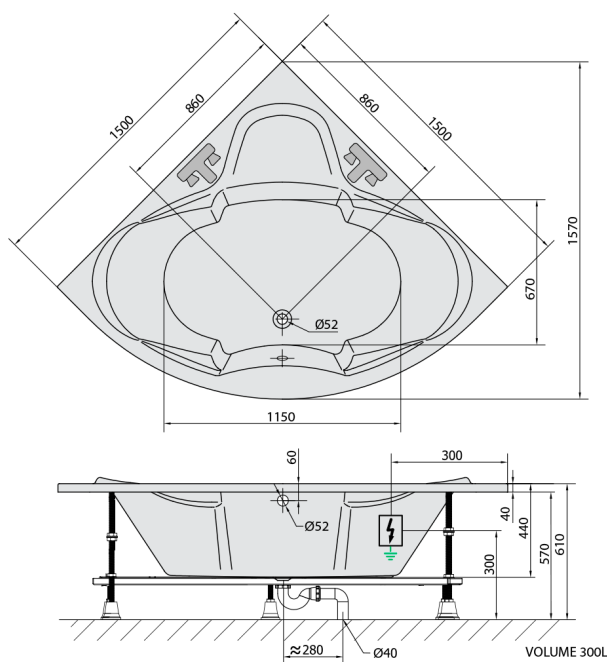

## SIMONA hydromasážní vana, 150x150x44cm, Highline Hydro, chrom

Objednací kód: 94111.5010

### Rozměry

Délka: 1500 mm  
 Šířka: 1500 mm  
 Výška: 440 mm  
 Objem: 300 l

## Technický list

Electric cable 3x2,5mm<sup>2</sup>  
 Length 2m from the wall  
 Elektrický kabel 3x2,5mm<sup>2</sup>  
 Délka kabelu ze zdi 2m

Electrical Characteristic:  
 Tension: 220-230V/50hz  
 Max. power consumption: 1200W  
 Electric protection: residual-current device 30mA