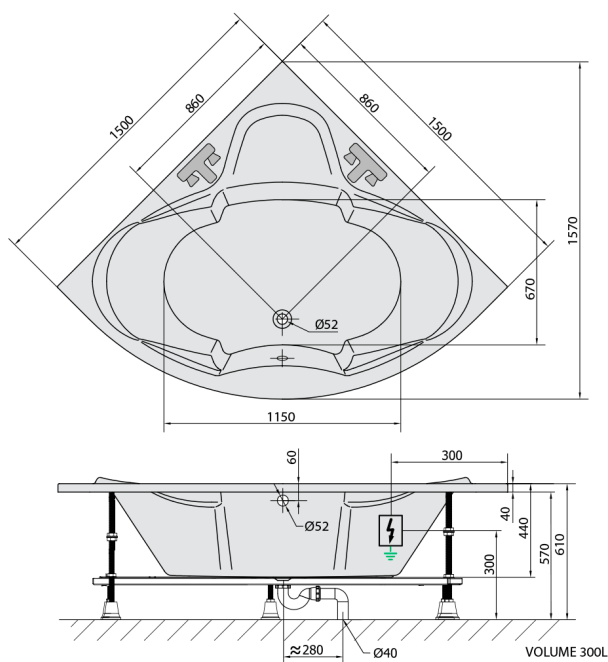

SIMONA hydromasážní vana, 150x150x44cm, Attraction Hydro-Air, chrom

Objednací kód: 94111.4010

Rozměry

Délka: 1500 mm
 Šířka: 1500 mm
 Výška: 440 mm
 Objem: 300 l

Parametry

Barva: Bílá
 Materiál: Akrylát
 Záruka: 2 roky

Technický list

Electric cable 3x2,5mm²
 Length 2m from the wall
 Elektrický kabel 3x2,5mm²
 Délka kabelu ze zdi 2m

Electrical Characteristic:
 Tension: 220-230V/50hz
 Max. power consumption: 1200W
 Electric protection: residual-current device 30mA