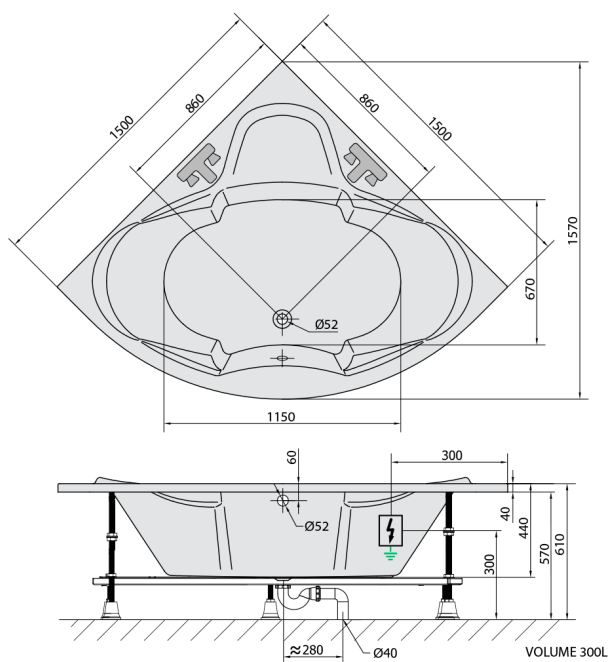

SIMONA hydromasážní vana, 150x150x44cm, Attraction Hydro, chrom

Objednací kód: 94111.3010

Rozměry

Délka: 1500 mm
 Šířka: 1500 mm
 Výška: 440 mm
 Objem: 300 l

Parametry

Barva: Bílá
 Materiál: Akrylát
 Záruka: 2 roky

Technický list

Electric cable 3x2,5mm²
 Length 2m from the wall
 Elektrický kabel 3x2,5mm²
 Délka kabelu ze zdi 2m

Electrical Characteristic:
 Tension: 220-230V/50hz
 Max. power consumption: 1200W
 Electric protection: residual-current device 30mA