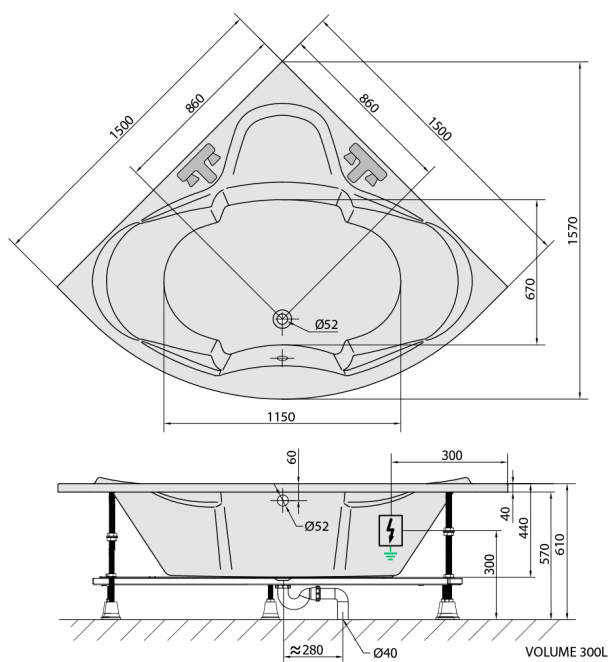

SIMONA hydromasážní vana, 150x150x44cm, Active Hydro-Air, chrom

Objednací kód: 94111.2010

Rozměry

Délka: 1500 mm
 Šířka: 1500 mm
 Výška: 440 mm
 Objem: 300 l

Parametry

Barva: Bílá
 Materiál: Akrylát
 Záruka: 2 roky

Technický list

Electric cable 3x2,5mm²
 Length 2m from the wall
 Elektrický kabel 3x2,5mm²
 Délka kabelu ze zdi 2m

Electrical Characteristic:
 Tension: 220-230V/50hz
 Max. power consumption: 1200W
 Electric protection: residual-current device 30mA