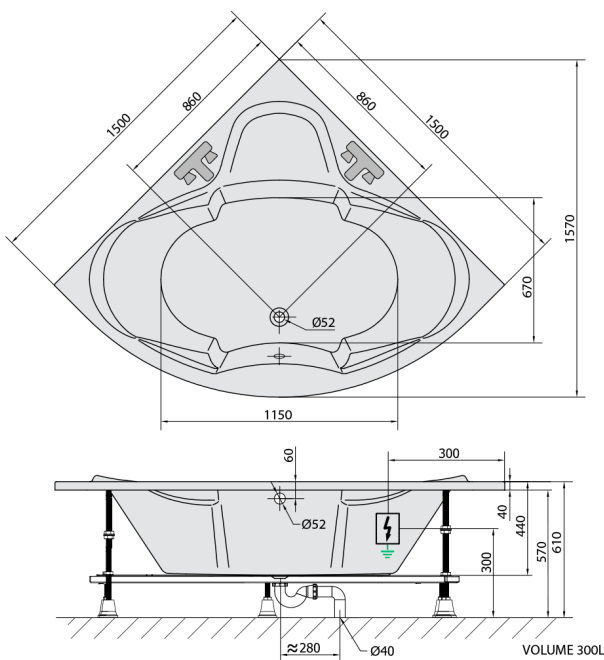

SIMONA hydromasážní vana, 150x150x44cm, Active Hydro, chrom

Objednací kód: 94111.1010

Rozměry

Délka: 1500 mm
 Šířka: 1500 mm
 Výška: 440 mm
 Objem: 300 l

Parametry

Barva: Bílá
 Materiál: Akrylát
 Záruka: 2 roky

Technický list

Electric cable 3x2,5mm²
 Length 2m from the wall
 Elektrický kabel 3x2,5mm²
 Délka kabelu ze zdi 2m

Electrical Characteristic:
 Tension: 220-230V/50hz
 Max. power consumption: 1200W
 Electric protection: residual-current device 30mA