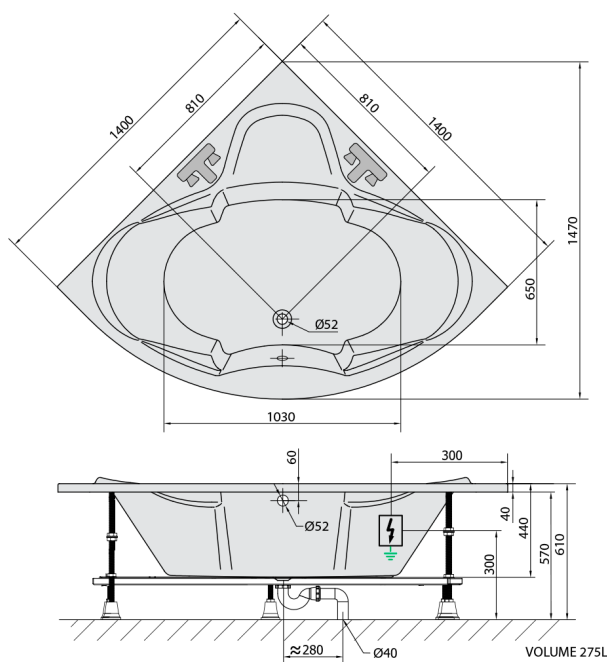

SIMONA hydromasážní vana, 140x140x44cm, Highline Hydro-Air, chrom

Objednací kód: 96111.6010

Rozměry

Délka: 1400 mm
 Šířka: 1400 mm
 Výška: 440 mm
 Objem: 275 l

Parametry

Barva: Bílá
 Materiál: Akrylát
 Záruka: 2 roky

Technický list

Electric cable 3x2,5mm²
 Length 2m from the wall
 Elektrický kabel 3x2,5mm²
 Délka kabelu ze zdi 2m

Electrical Characteristic:
 Tension: 220-230V/50hz
 Max. power consumption: 1200W
 Electric protection: residual-current device 30mA