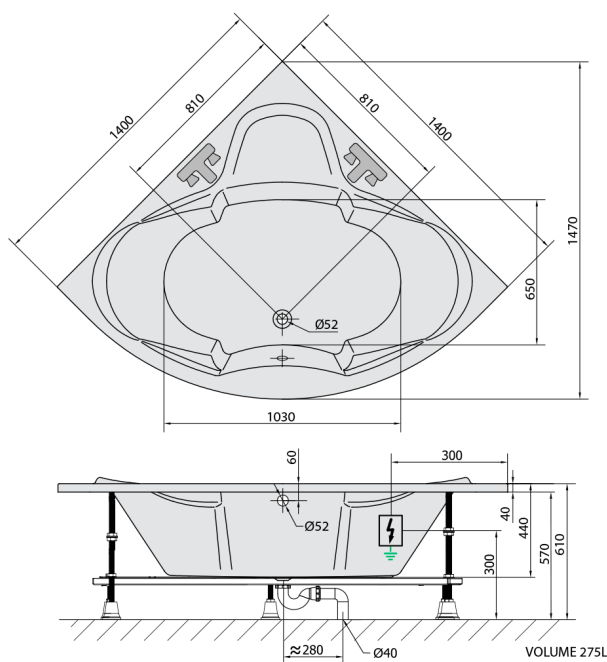

## SIMONA hydromasážní vana, 140x140x44cm, Highline Hydro, chrom

Objednací kód: 96111.5010

### Rozměry

Délka: 1400 mm  
 Šířka: 1400 mm  
 Výška: 440 mm  
 Objem: 275 l

## Technický list

Electric cable 3x2,5mm<sup>2</sup>  
 Length 2m from the wall  
 Elektrický kabel 3x2,5mm<sup>2</sup>  
 Délka kabelu ze zdi 2m

Electrical Characteristic:  
 Tension: 220-230V/50hz  
 Max. power consumption: 1200W  
 Electric protection: residual-current device 30mA