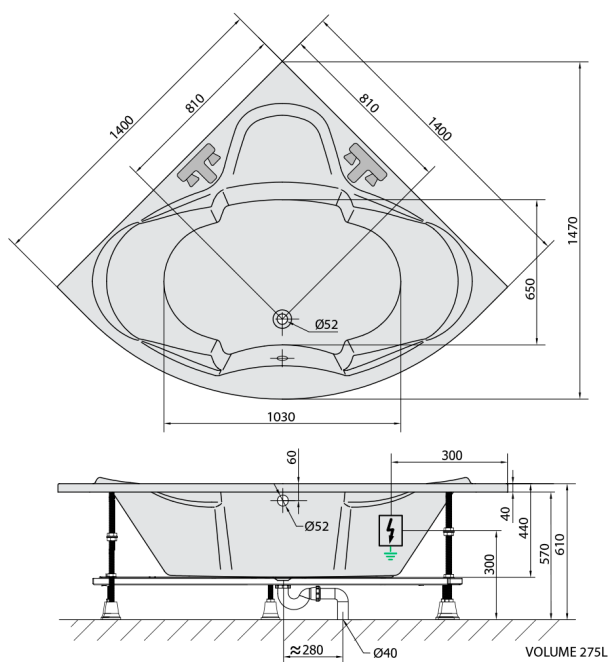

SIMONA hydromasážní vana, 140x140x44cm, Attraction Hydro-Air, chrom

Objednací kód: 96111.4010

Rozměry

Délka: 1400 mm
 Šířka: 1400 mm
 Výška: 440 mm
 Objem: 275 l

Parametry

Barva: Bílá
 Materiál: Akrylát
 Záruka: 2 roky

Technický list

Electric cable 3x2,5mm²
 Length 2m from the wall
 Elektrický kabel 3x2,5mm²
 Délka kabelu ze zdi 2m

Electrical Characteristic:
 Tension: 220-230V/50hz
 Max. power consumption: 1200W
 Electric protection: residual-current device 30mA