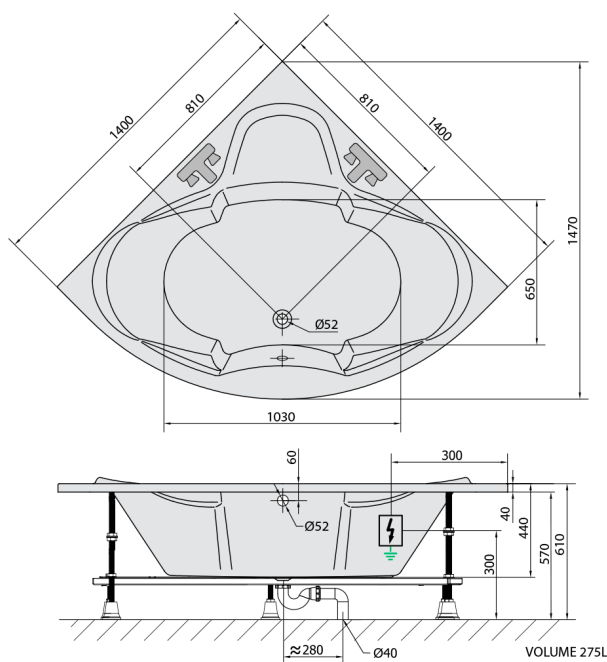

## SIMONA hydromasážní vana, 140x140x44cm, Attraction Hydro, chrom

Objednací kód: 96111.3010

### Rozměry

Délka: 1400 mm  
 Šířka: 1400 mm  
 Výška: 440 mm  
 Objem: 275 l

## Technický list

Electric cable 3x2,5mm<sup>2</sup>  
 Length 2m from the wall  
 Elektrický kabel 3x2,5mm<sup>2</sup>  
 Délka kabelu ze zdi 2m

Electrical Characteristic:  
 Tension: 220-230V/50hz  
 Max. power consumption: 1200W  
 Electric protection: residual-current device 30mA