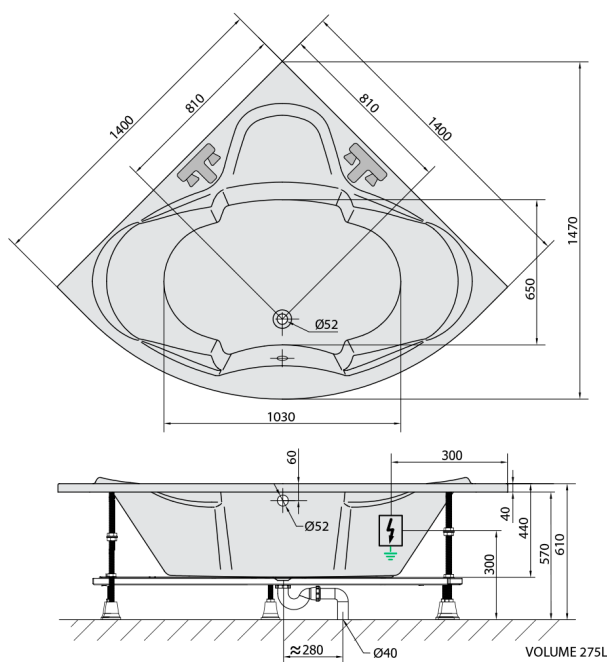

## SIMONA hydromasážní vana, 140x140x44cm, Active Hydro-Air, chrom

Objednací kód: 96111.2010

### Rozměry

Délka: 1400 mm  
 Šířka: 1400 mm  
 Výška: 440 mm  
 Objem: 275 l

## Technický list

Electric cable 3x2,5mm<sup>2</sup>  
 Length 2m from the wall  
 Elektrický kabel 3x2,5mm<sup>2</sup>  
 Délka kabelu ze zdi 2m

Electrical Characteristic:  
 Tension: 220-230V/50hz  
 Max. power consumption: 1200W  
 Electric protection: residual-current device 30mA