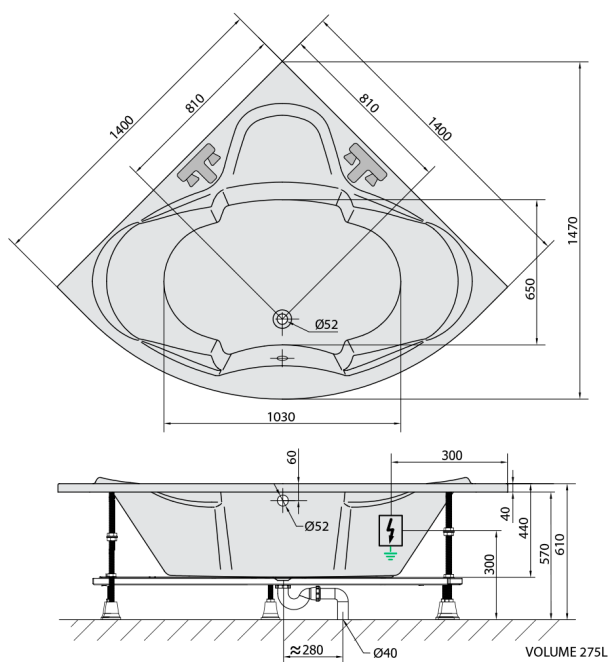

SIMONA hydromasážní vana, 140x140x44cm, Active Hydro, chrom

Objednací kód: 96111.1010

Rozměry

Délka: 1400 mm
 Šířka: 1400 mm
 Výška: 440 mm
 Objem: 275 l

Parametry

Barva: Bílá
 Materiál: Akrylát
 Záruka: 2 roky

Technický list

Electric cable 3x2,5mm²
 Length 2m from the wall
 Elektrický kabel 3x2,5mm²
 Délka kabelu ze zdi 2m

Electrical Characteristic:
 Tension: 220-230V/50hz
 Max. power consumption: 1200W
 Electric protection: residual-current device 30mA