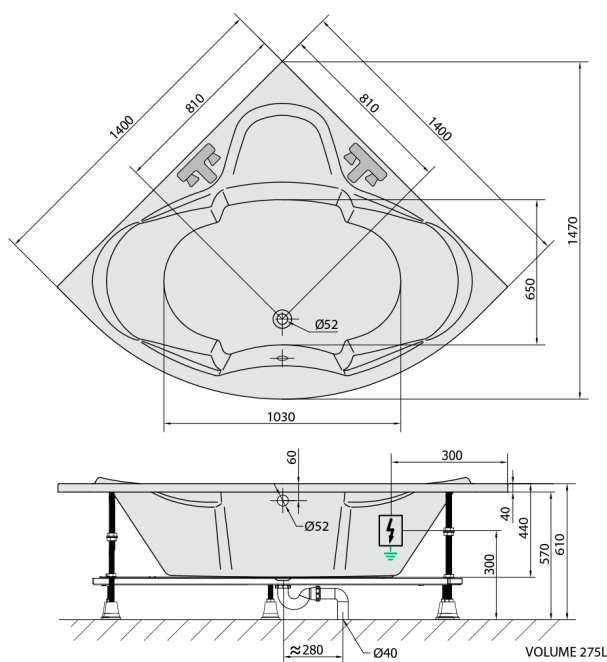

SIMONA hydromasážní vana, 140x140x44cm, Active Hydro, chrom

Objednací kód: 96111.1010

Rozměry

Délka: 1400 mm
 Šířka: 1400 mm
 Výška: 440 mm
 Objem: 275 l

Parametry

Záruka: 2 roky
 Barva: Bílá
 Materiál: Akrylát

Technický list

Electric cable 3x2,5mm²
 Length 2m from the wall
 Elektrický kabel 3x2,5mm²
 Délka kabelu ze zdi 2m

Electrical Characteristic:
 Tension: 220-230V/50hz
 Max. power consumption: 1200W
 Electric protection: residual-current device 30mA