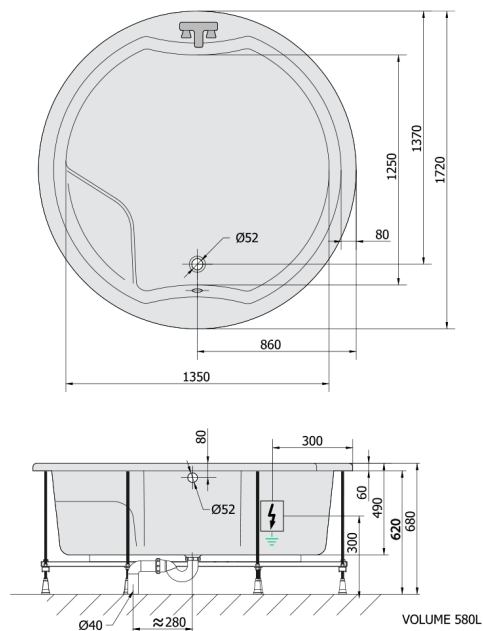

## ROYAL ROUND hydromasážní vana, 172x172x49cm, Highline Hydro-Air, chrom

Objednací kód: 73211.6010

### Rozměry

Délka: 1720 mm  
 Šířka: 1720 mm  
 Výška: 490 mm  
 Objem: 580 l

## Technický list

 Electric cable 3x2,5mm<sup>2</sup>  
 Length: 2m from the wall  
 Elektrický kabel 3x2,5mm<sup>2</sup>  
 Délka kabelu ze zdi: 2m  
 Electrical Characteristic:  
 Tension: 220-230V/50Hz  
 Max. power consumption: 1200W  
 Electric protection: residual-current device 30mA  
 Elektrické vlastnosti:  
 Napětí: 220-230V/50Hz  
 Max. spotřeba: 1200W  
 Elektrické jištění: proudový chránič 30mA