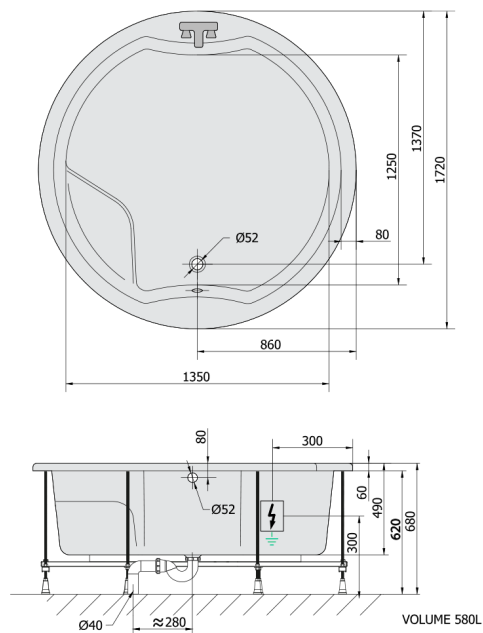

Technický list

Electric cable 3x2,5mm²
Length: 2m from the wall
Elektrický kabel 3x2,5mm²
Délka kabelu ze zdi: 2m

Elektrické vlastnosti:
Napětí: 220-230V/50hz
Max. spotřeba: 1200W
Elektrické jistění: proudový chránič 30mA