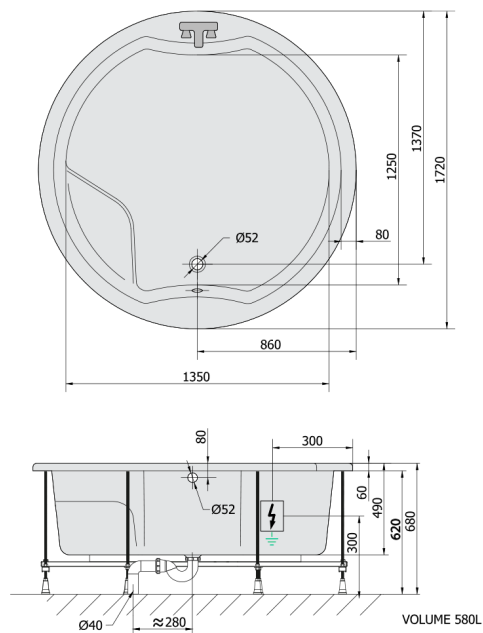

ROYAL ROUND hydromasážní vana, 172x172x49cm, Attraction Hydro-Air, chrom

Objednací kód: 73211.4010

Rozměry

Délka: 1720 mm
 Šířka: 1720 mm
 Výška: 490 mm
 Objem: 580 l

Parametry

Barva: Bílá
 Materiál: Akrylát
 Záruka: 2 roky

Technický list

 Electric cable 3x2,5mm²
 Length: 2m from the wall
 Elektrický kabel 3x2,5mm²
 Délka kabelu ze zdi: 2m
 Electrical Characteristic:
 Tension: 220-230V/50hz
 Max. power consumption: 1200W
 Electric protection: residual-current device 30mA
 Elektrické vlastnosti:
 Napětí: 220-230V/50hz
 Max. spotřeba: 1200W
 Elektrické jištění: proudový chránič 30mA