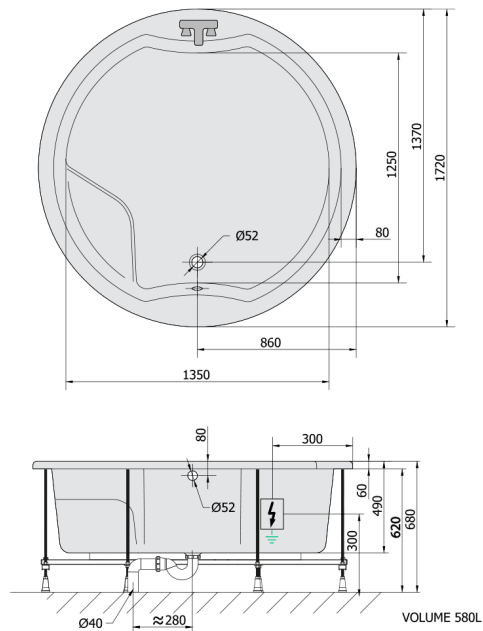

ROYAL ROUND hydromasážní vana, 172x172x49cm, Attraction Hydro, chrom

Objednací kód: 73211.3010

Rozměry

Délka: 1720 mm
 Šířka: 1720 mm
 Výška: 490 mm
 Objem: 580 l

Parametry

Barva: Bílá
 Materiál: Akrylát
 Záruka: 2 roky

Technický list

Electric cable 3x2,5mm²
 Length: 2m from the wall
 Elektrický kabel 3x2,5mm²
 Délka kabelu ze zdi: 2m

Electrical Characteristic:
 Tension: 220-230V/50hz
 Max. power consumption: 1200W
 Electric protection: residual-current device 30mA