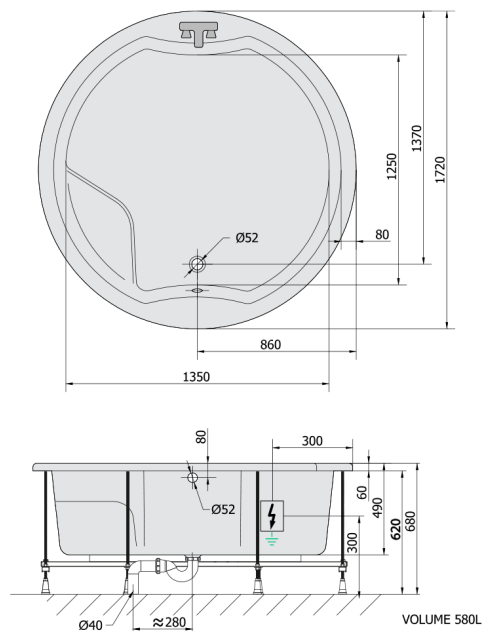

ROYAL ROUND hydromasážní vana, 172x172x49cm, Active Hydro- Air, chrom

Objednací kód: 73211.2010

Rozměry

Délka: 1720 mm
 Šířka: 1720 mm
 Výška: 490 mm
 Objem: 580 l

Parametry

Barva: Bílá
 Materiál: Akrylát
 Záruka: 2 roky

Technický list

 Electric cable 3x2,5mm²
 Length: 2m from the wall
 Elektrický kabel 3x2,5mm²
 Délka kabelu ze zdi: 2m
 Electrical Characteristic:
 Tension: 220-230V/50hz
 Max. power consumption: 1200W
 Electric protection: residual-current device 30mA
 Elektrické vlastnosti:
 Napětí: 220-230V/50hz
 Max. spotřeba: 1200W
 Elektrické jištění: proudový chránič 30mA