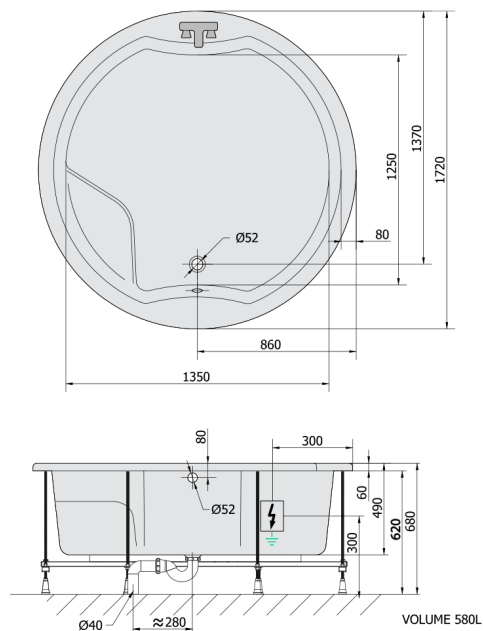

Technický list

Electric cable 3x2,5mm²
Length: 2m from the wall
Elektrický kabel 3x2,5mm²
Délka kabelu ze zdi: 2m

Elektrické vlastnosti:
Napětí: 220-230V/50hz
Max. spotřeba: 1200W
Elektrické jistění: proudový chránič 30mA