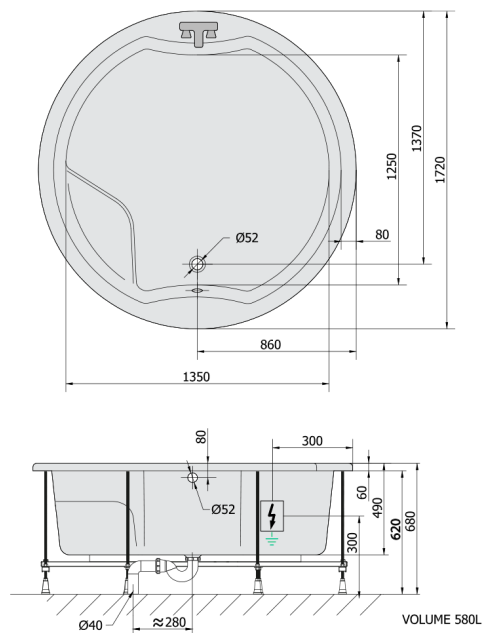

ROYAL ROUND hydromasážní vana, 172x172x49cm, Active Hydro, chrom

Objednací kód: 73211.1010

Rozměry

Délka: 1720 mm
 Šířka: 1720 mm
 Výška: 490 mm
 Objem: 580 l

Parametry

Barva: Bílá
 Materiál: Akrylát
 Záruka: 2 roky

Technický list

 Electric cable 3x2,5mm²
 Length: 2m from the wall
 Elektrický kabel 3x2,5mm²
 Délka kabelu ze zdi: 2m
 Electrical Characteristic:
 Tension: 220-230V/50hz
 Max. power consumption: 1200W
 Electric protection: residual-current device 30mA
 Elektrické vlastnosti:
 Napětí: 220-230V/50hz
 Max. spotřeba: 1200W
 Elektrické jištění: proudový chránič 30mA