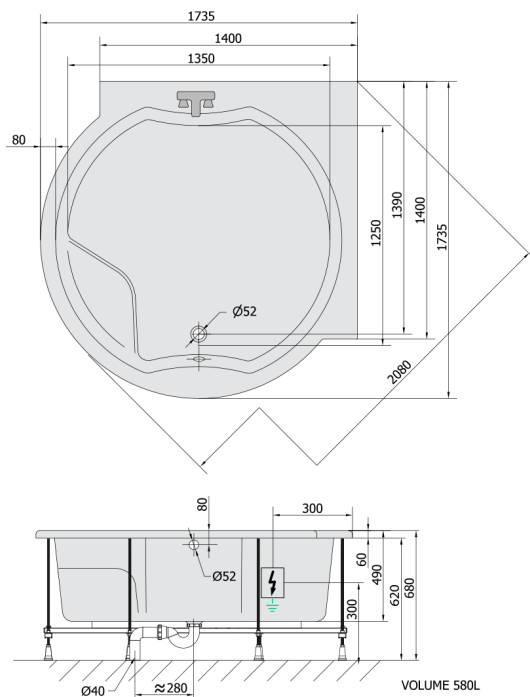

Technický list

Electric cable 3x2,5mm²
Length 2m from the wall
Elektrický kabel 3x2,5mm²
Délka kabelu ze zdi 2m

Elektrické vlastnosti:
Napětí: 220-230V/50hz
Max. spotřeba: 1200W
Elektrické jistění: proudový chránič 30mA