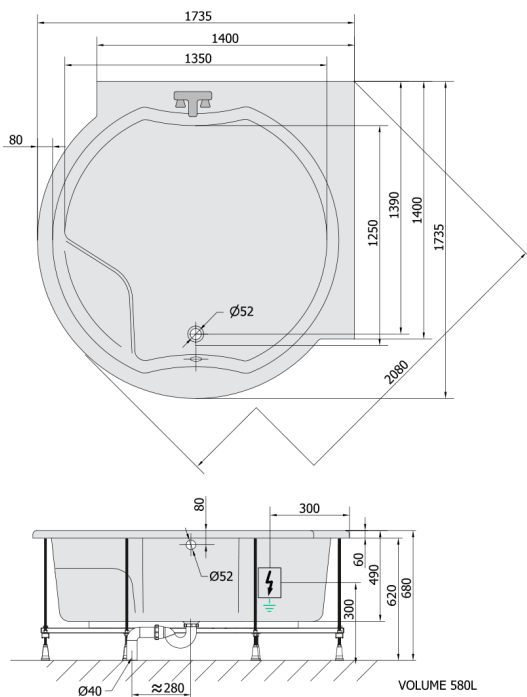

ROYAL CORNER hydromasážní vana, 173x173x49cm, Highline Hydro, chrom

Objednací kód: 74211.5010

Rozměry

Délka: 1730 mm
 Šířka: 1730 mm
 Výška: 490 mm
 Objem: 580 l

Parametry

Barva: Bílá
 Materiál: Akrylát
 Záruka: 2 roky

Technický list

Electric cable 3x2,5mm²
 Length 2m from the wall
 Elektrický kabel 3x2,5mm²
 Délka kabelu ze zdi 2m

Electrical Characteristic:
 Tension: 220-230V/50hz
 Max. power consumption: 1200W
 Electric protection: residual-current device 30mA