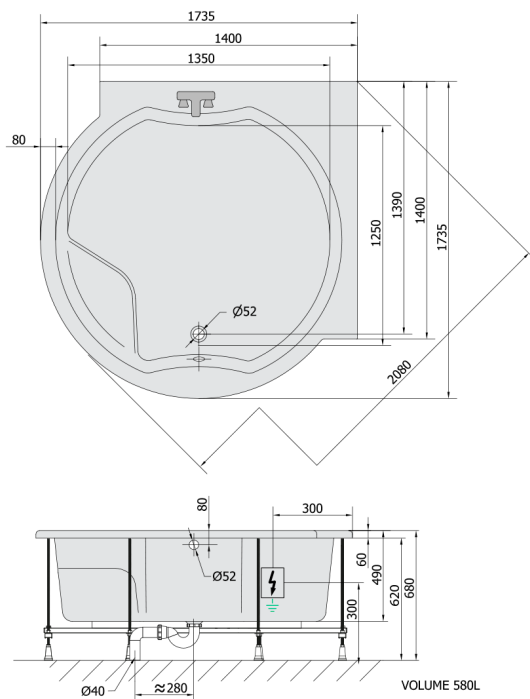

Technický list

Electric cable 3x2,5mm²
Length 2m from the wall
Elektrický kabel 3x2,5mm²
Délka kabelu ze zdi 2m

Elektrické vlastnosti:
Napětí: 220-230V/50hz
Max. spotřeba: 1200W
Elektrické jistění: proudový chránič 30mA