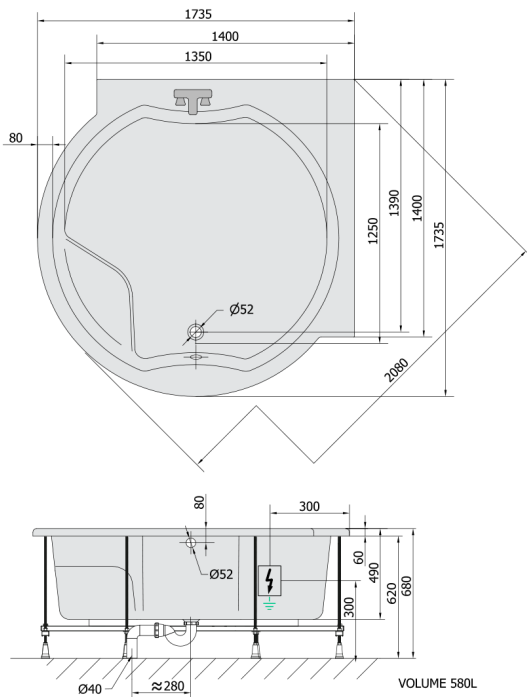

Technický list

Electric cable 3x2,5mm²
Length 2m from the wall
Elektrický kabel 3x2,5mm²
Délka kabelu ze zdi 2m

Elektrické vlastnosti:
Napětí: 220-230V/50hz
Max. spotřeba: 1200W
Elektrické jistění: proudový chránič 30mA