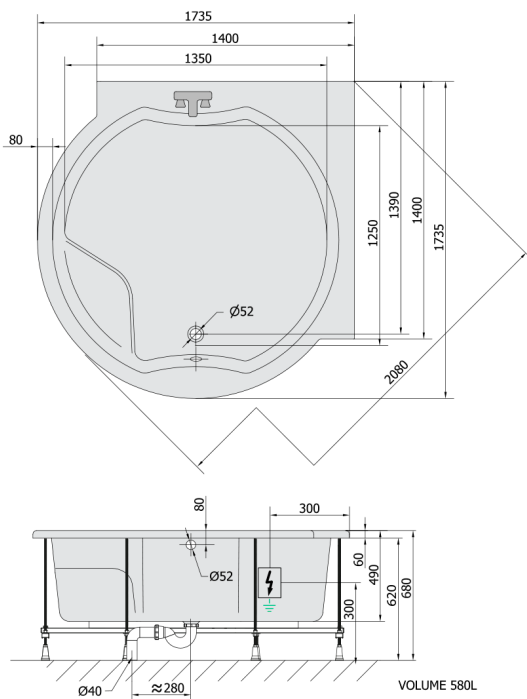

Technický list

Electric cable 3x2,5mm²
Length 2m from the wall
Elektrický kabel 3x2,5mm²
Délka kabelu ze zdi 2m

Elektrické vlastnosti:
Napětí: 220-230V/50hz
Max. spotřeba: 1200W
Elektrické jistění: proudový chránič 30mA