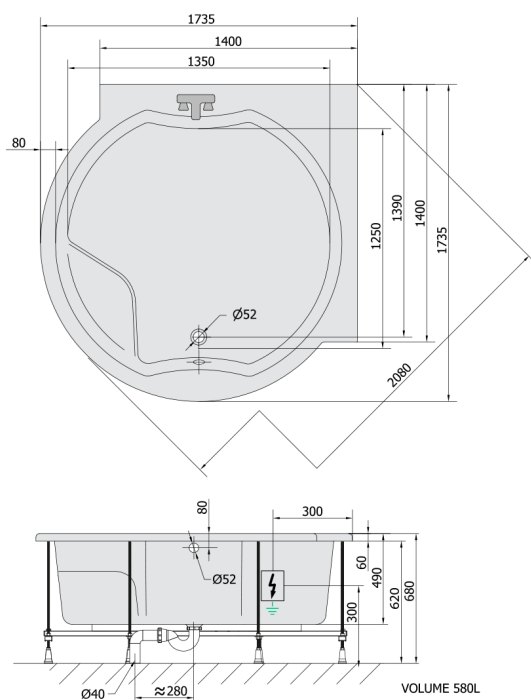

Technický list

Electric cable 3x2,5mm²
Length 2m from the wall
Elektrický kabel 3x2,5mm²
Délka kabelu ze zdi 2m

Elektrické vlastnosti:
Napětí: 220-230V/50hz
Max. spotřeba: 1200W
Elektrické jistění: proudový chránič 30mA