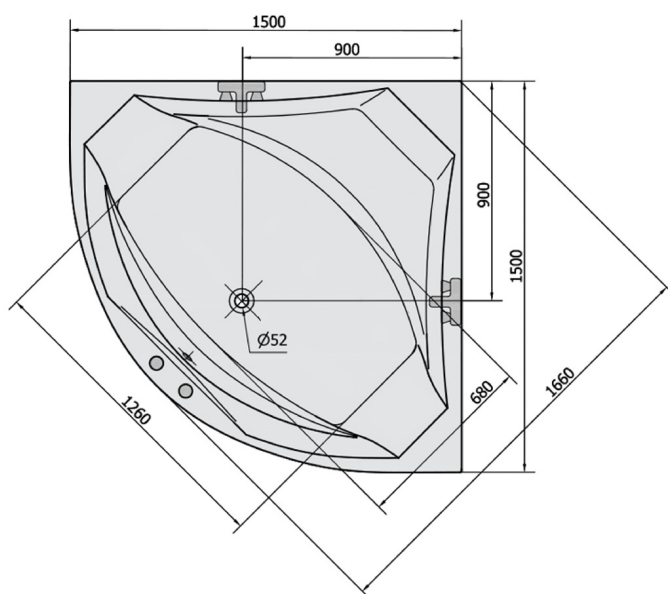

ROSANA hydromasážní vana, 150x150x49cm, Highline Hydro-Air, chrom

Objednací kód: 63119.6010

Rozměry

Délka: 1500 mm
 Šířka: 1500 mm
 Výška: 490 mm
 Objem: 365 l

Parametry

Barva: Bílá
 Materiál: Akrylát
 Záruka: 2 roky

Technický list

VOLUME 365L