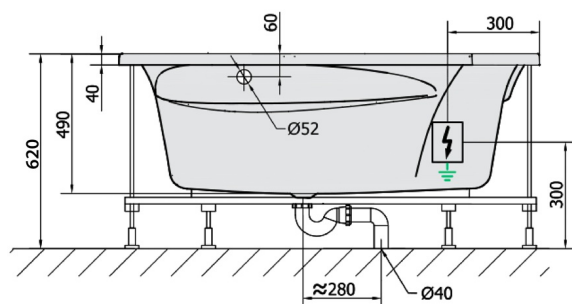

ROSANA hydromasážní vana, 150x150x49cm, Highline Hydro-Air, chrom

Objednací kód: 63119.6010

Rozměry

Délka: 1500 mm
 Šířka: 1500 mm
 Výška: 490 mm
 Objem: 365 l

Parametry

Barva: Bílá
 Materiál: Akrylát
 Záruka: 2 roky

Technický list

VOLUME 365L