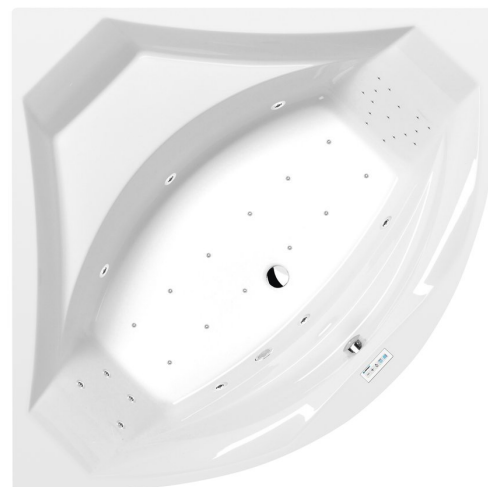

ROSANA hydromasážní vana, 150x150x49cm, Highline Hydro-Air, chrom

Objednací kód: 63119.6010

Rozměry

Délka: 1500 mm
 Šířka: 1500 mm
 Výška: 490 mm
 Objem: 365 l

Parametry

Barva: Bílá
 Materiál: Akrylát
 Záruka: 2 roky