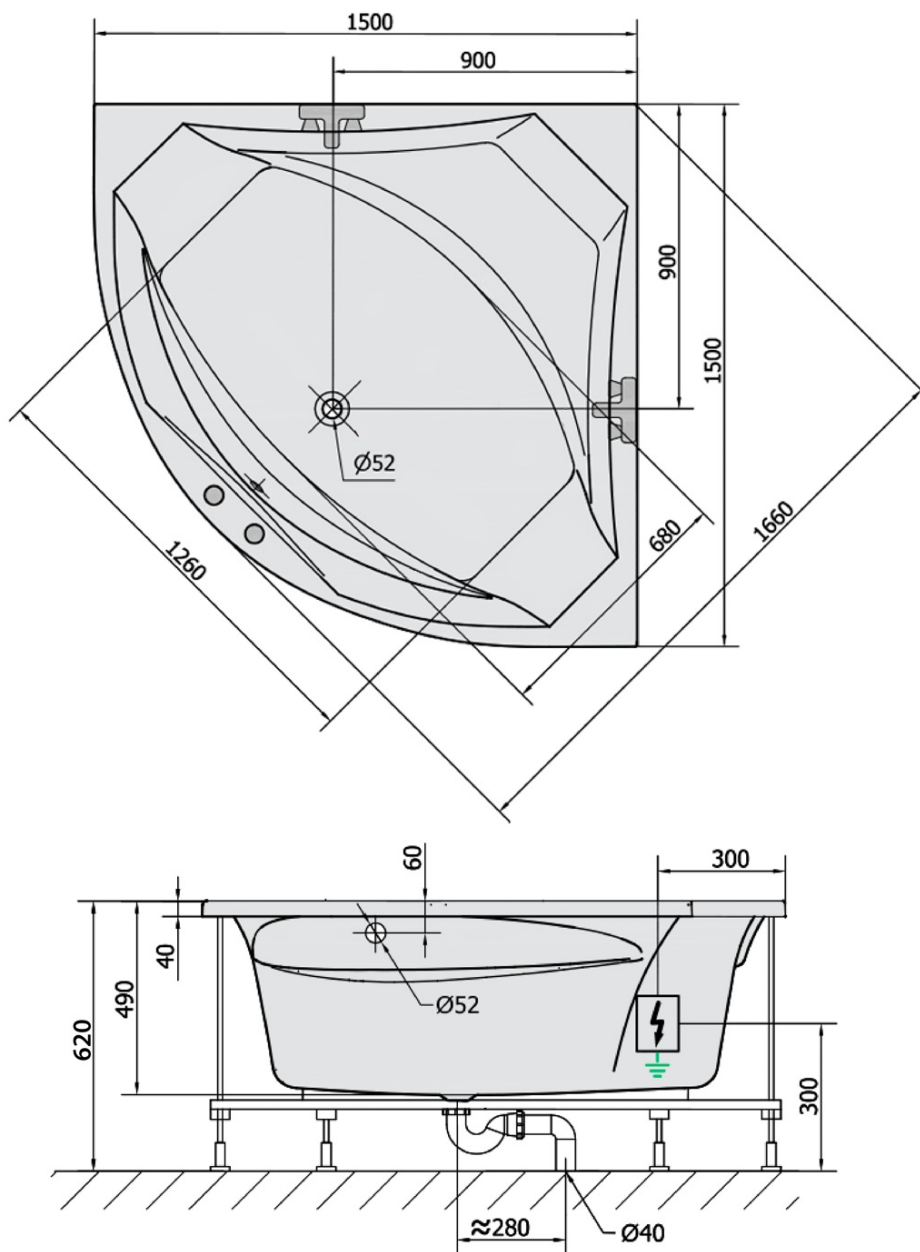

**ROSANA hydromasážní vana, 150x150x49cm,
Highline Hydro, chrom**

Objednací kód: 63119.5010

Základní informace

Značka: Polysan
Série: HYDROMASÁŽNÍ SYSTÉMY

Rozměry

Délka: 1500 mm
Šířka: 1500 mm
Výška: 490 mm
Objem: 365 l

Parametry

Záruka: 2 roky
Hmotnost / ks: 63.22 kg
Balení: 1 ks
Barva: Bílá
Materiál: Akrylát
Tvar: Rohové
Instalace: Vestavná (k obezdění)
Průměr odpadu: 52 mm
Masážní systém: HIGHLINE HYDRO

Doporučujeme přikoupit

1 ks Zvukoizolační samolepící páska k vaně, 3m (Objednací kód: 93400)

Technický list

VOLUME 365L