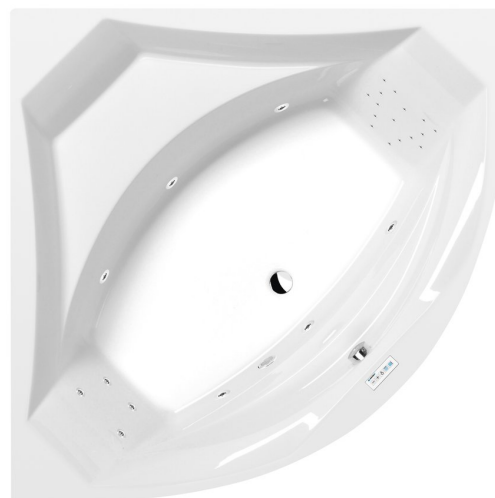

**ROSANA hydromasážní vana, 150x150x49cm, Highline Hydro, chrom**

Objednací kód: 63119.5010

**Rozměry**

Délka: 1500 mm  
 Šířka: 1500 mm  
 Výška: 490 mm  
 Objem: 365 l

**Parametry**

Barva: Bílá  
 Materiál: Akrylát  
 Záruka: 2 roky

**Technický list**

VOLUME 365L