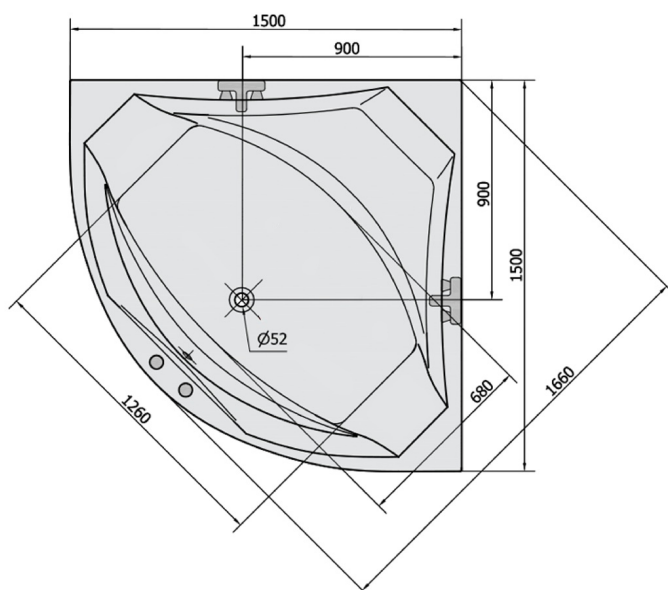

**ROSANA hydromasážní vana, 150x150x49cm, Highline Hydro, chrom**

Objednací kód: 63119.5010

**Rozměry**

Délka: 1500 mm  
 Šířka: 1500 mm  
 Výška: 490 mm  
 Objem: 365 l

**Parametry**

Barva: Bílá  
 Materiál: Akrylát  
 Záruka: 2 roky

**Technický list**

VOLUME 365L