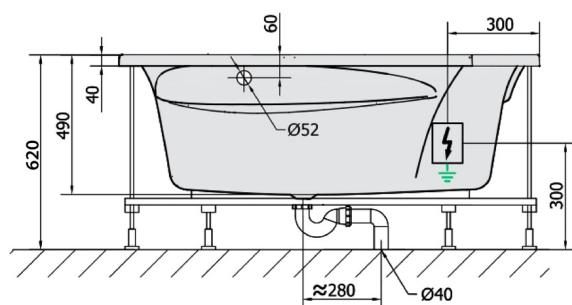

**ROSANA hydromasážní vana, 150x150x49cm, Highline Hydro, chrom**

Objednací kód: 63119.5010

**Rozměry**

Délka: 1500 mm  
 Šířka: 1500 mm  
 Výška: 490 mm  
 Objem: 365 l

**Parametry**

Barva: Bílá  
 Materiál: Akrylát  
 Záruka: 2 roky

**Technický list**

VOLUME 365L