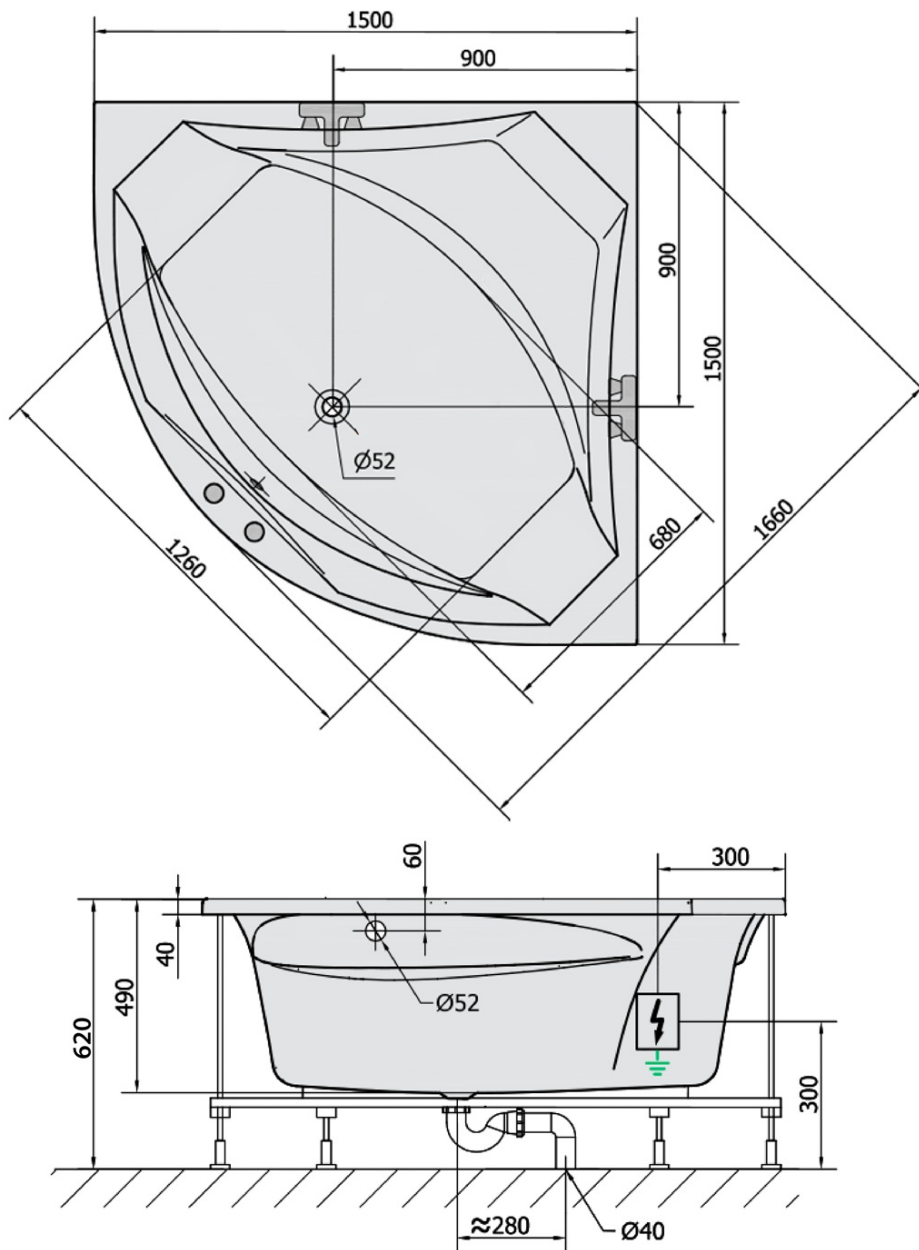

ROSANA hydromasážní vana, 150x150x49cm, Attraction Hydro, chrom

Objednací kód: 63119.3010

Základní informace

Značka: Polysan
Série: HYDROMASÁŽNÍ SYSTÉMY

Rozměry

Délka: 1500 mm
Šířka: 1500 mm
Výška: 490 mm
Objem: 365 l

Parametry

Záruka: 2 roky
Hmotnost / ks: 63.22 kg
Balení: 1 ks
Barva: Bílá
Materiál: Akrylát
Tvar: Rohové
Instalace: Vestavná (k obezdění)
Průměr odpadu: 52 mm
Masážní systém: ATTRACTION HYDRO

Doporučujeme přikoupit

1 ks Zvukoizolační samolepící páska k vaně, 3m (Objednací kód: 93400)

Technický list

VOLUME 365L