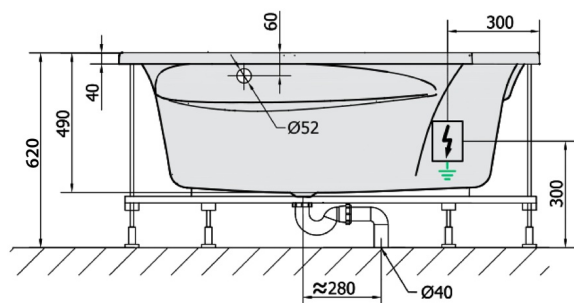

ROSANA hydromasážní vana, 150x150x49cm, Attraction Hydro, chrom

Objednací kód: 63119.3010

Rozměry

Délka: 1500 mm
 Šířka: 1500 mm
 Výška: 490 mm
 Objem: 365 l

Parametry

Barva: Bílá
 Materiál: Akrylát
 Záruka: 2 roky

Technický list

VOLUME 365L