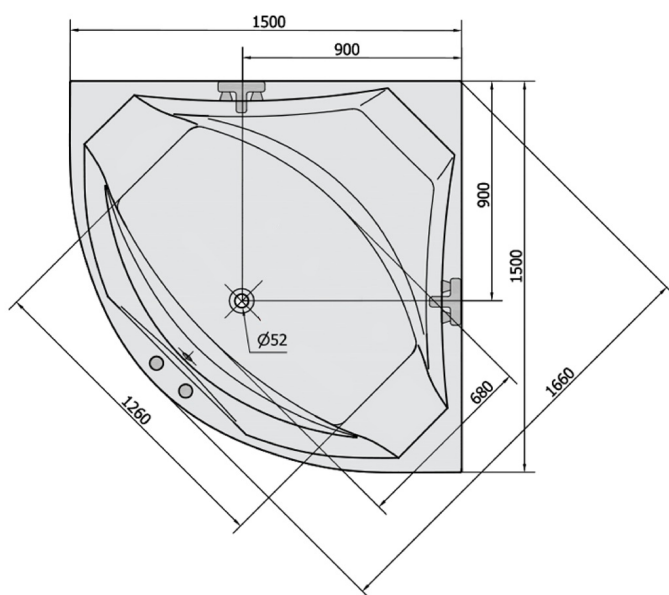

ROSANA hydromasážní vana, 150x150x49cm, Attraction Hydro, chrom

Objednací kód: 63119.3010

Rozměry

Délka: 1500 mm
 Šířka: 1500 mm
 Výška: 490 mm
 Objem: 365 l

Parametry

Barva: Bílá
 Materiál: Akrylát
 Záruka: 2 roky

Technický list

VOLUME 365L