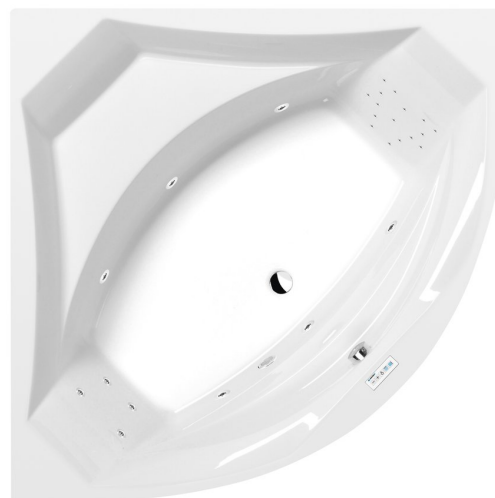

## ROSANA hydromasážní vana, 140x140x49cm, Highline Hydro, chrom

Objednací kód: 64119.5010

### Rozměry

Délka: 1400 mm  
 Šířka: 1400 mm  
 Výška: 490 mm  
 Objem: 290 l

### Parametry

Barva: Bílá  
 Materiál: Akrylát  
 Záruka: 2 roky